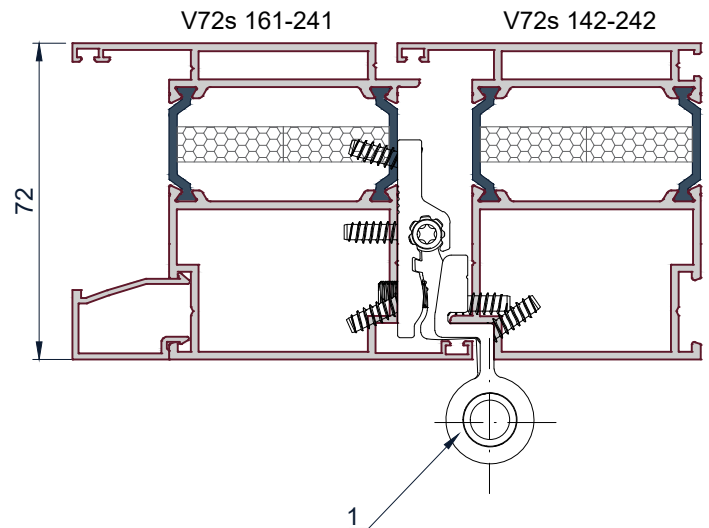

Петля **WALA MX8020456**

Дверной блок VP 02 наружного открывания.
 Установка петли.

Схема установки петли
 Wala MX8020456

Обработка профиля

A-A

B-B

1. Петля Wala MX8020456

2. Крепежный комплект:
 WX80104700 (усил.закл+болты)

Петля ESSE 1761

Дверной блок VP 02 наружного открывания.
Установка петли ESSE 1761.

A-A

B-B

1. Петля накладная ESSE 1761
2. Монтажные размеры проставлены согласно рекомендациям производителя петель.

Петля Dormakaba 2-х секционная

Дверной блок VP 02 наружного открывания.
Установка петли.

Схема установки петли
Dormakaba 2-х секционной

A-A

Обработка профиля

B-B

1. Петля накладная Dormakaba 2-х секционная
2. Закладные с винтами

Петля Dormakaba
2-х секционная

Петля Dr.Hahn Rollenband R751-VD

Дверной блок V-72.
Установка петли Dr. Hahn Rollenband (R751-VD).

A-A

Сечение двери наружного открывания.

A-A

Сечение двери внутреннего открывания.

1. Петля Dr.Hahn Rollenband R751-VD