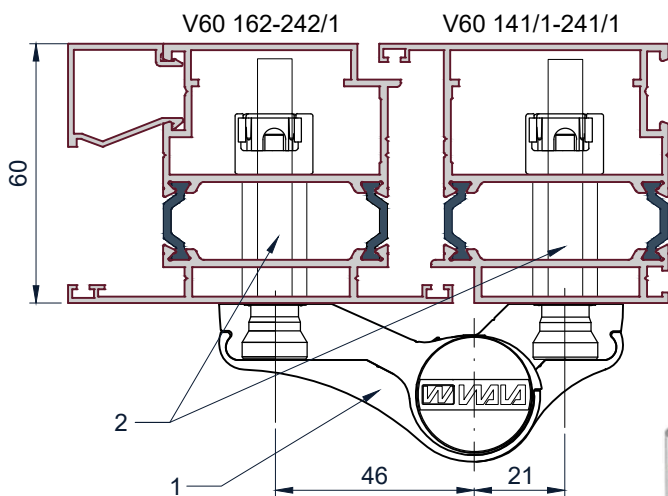

Петля WALA WXM 8010457

Дверной блок V-60 независимого открывания.
Установка петли.

Схема установки петли
Wala WXM8010457

A-A

Обработка профиля

B-B

1. Петля Wala WXM8010457

2. Крепежный комплект:
WXM80104730
(усил.закл+болты+
перех.22-35мм)