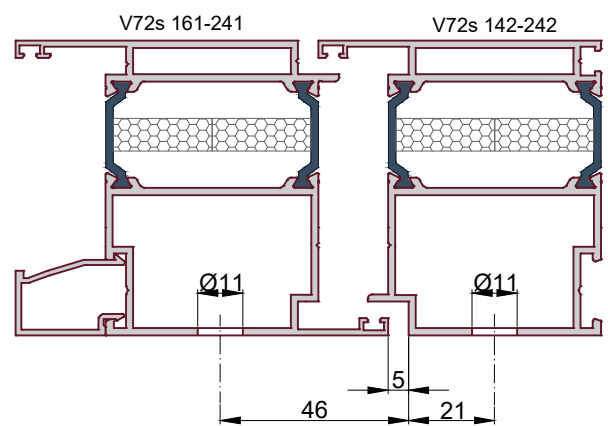

Схема установки петли Wala MX8020456

A-A

Обработка профиля

B-B

1. Петля Wala MX8020456

2. Крепежный комплект:
WX80104700 (усил. закл+болты)

Петля Dormakaba 2-х секционная

Дверной блок V72 наружного открывания.
Установка петли.