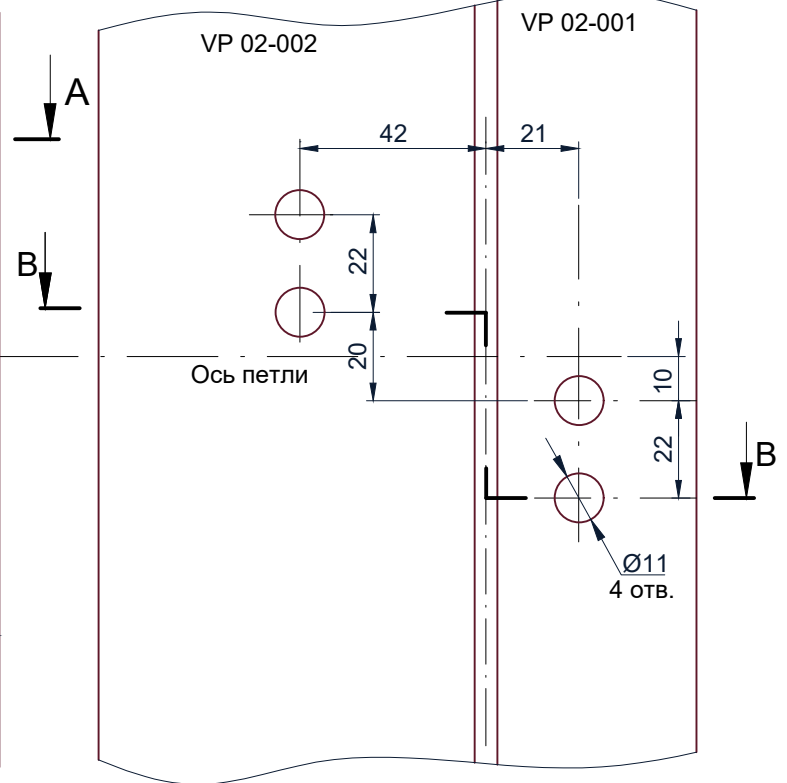

Петля **WALA MX8020456**

Дверной блок VP 02 наружного открывания.
 Установка петли.

Схема установки петли
 Wala MX8020456

Обработка профиля

A-A

B-B

1. Петля Wala MX8020456

2. Крепежный комплект:
 WX80104700 (усил.закл+болты)

Петля ESSE 1761

Дверной блок VP 02 наружного открывания.
Установка петли ESSE 1761.

A-A

B-B

1. Петля накладная ESSE 1761
2. Монтажные размеры проставлены согласно рекомендациям производителя петель.

Петля Dormakaba 2-х секционная

Дверной блок VP 02 наружного открывания.
Установка петли.

Схема установки петли
Dormakaba 2-х секционной

A-A

Обработка профиля

B-B

1. Петля накладная Dormakaba 2-х секционная
2. Закладные с винтами

Петля Dormakaba
2-х секционная