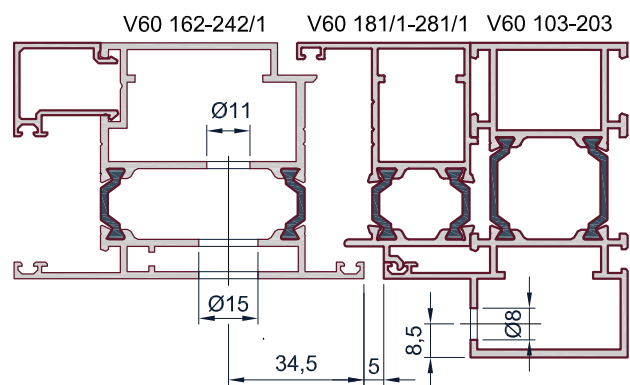

Петля **FAPIM** Loira+ арт.7100

Дверной блок V-60 наружного открывания в усиленной оконной раме.
Установка петли.

B-B

1. Петля **FAPIM** Loira+
арт. 7100

2. Пара регулируемых
втулок и винтов.
арт. 6678RE

3,4 Подкладки под петли
(2мм, 5мм)