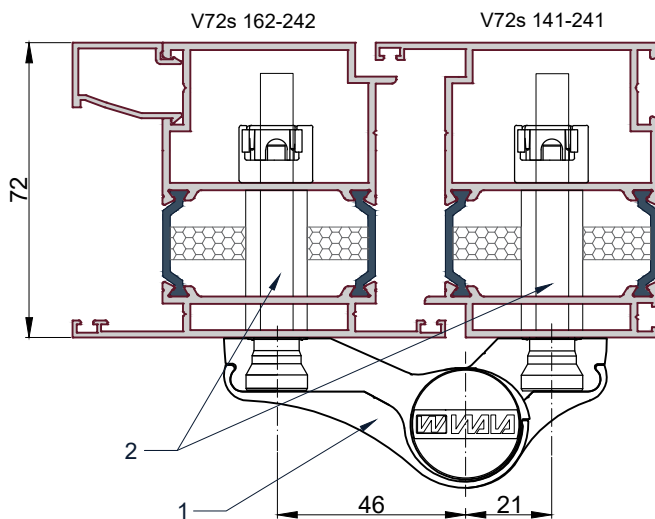

Петля **WALA MX8020456**

Дверной блок VP 02 наружного открывания.
 Установка петли.

Схема установки петли
 Wala MX8020456

Обработка профиля

A-A

B-B

1. Петля Wala MX8020456

2. Крепежный комплект:
 WX80104700 (усил.закл+болты)

Петля ESSE 1761

Дверной блок VP 02 наружного открывания.
Установка петли ESSE 1761.

A-A

B-B

1. Петля накладная ESSE 1761
2. Монтажные размеры проставлены согласно рекомендациям производителя петель.

Петля Dormakaba 2-х секционная

Схема установки петли Wala WXM8010457

A-A

Обработка профиля

B-B

1. Петля Wala WXM8010457

2. Крепежный комплект:
WX80104830
(усил.закл+болты+
перех.22-35мм)

Петля Dormakaba 3-х секционная

Дверной блок V72 наружного открывания.
Установка усиленной петли.