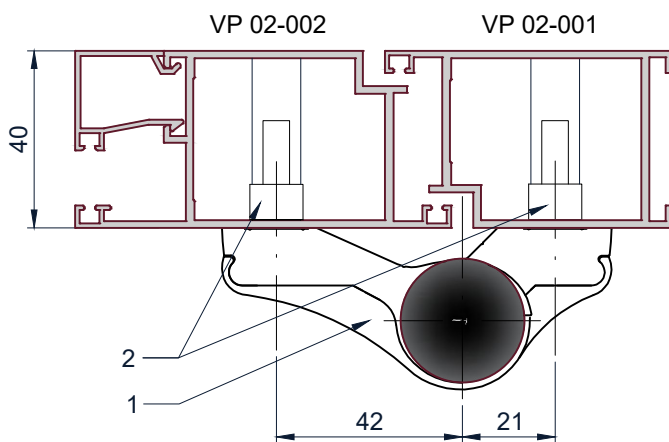

Дверной блок VP 02 наружного открывания.
Установка петли.

Схема установки петли
Dormakaba 2-х секционной

A-A

Обработка профиля

B-B

1. Петля накладная Dormakaba 2-х секционная
2. Закладные с винтами

Петля Dormakaba
2-х секционная