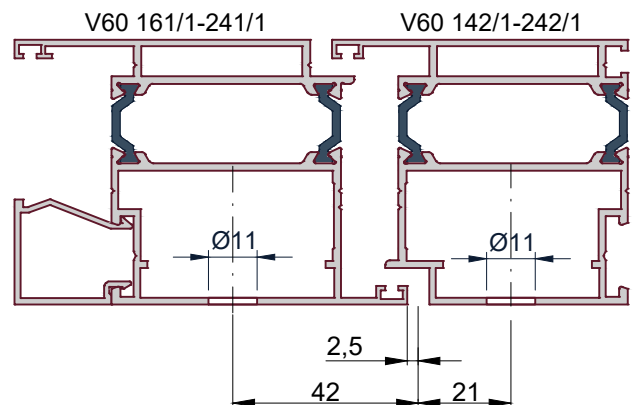

Петля Dormakaba 2-х секционная

Дверной блок V-60 внутреннего открывания.
Установка петли.

Схема установки петли
Wala MX8020456

Обработка профиля

A-A

B-B

1. Петля накладная Dormakaba 2-х секционная
2. Закладные с винтами