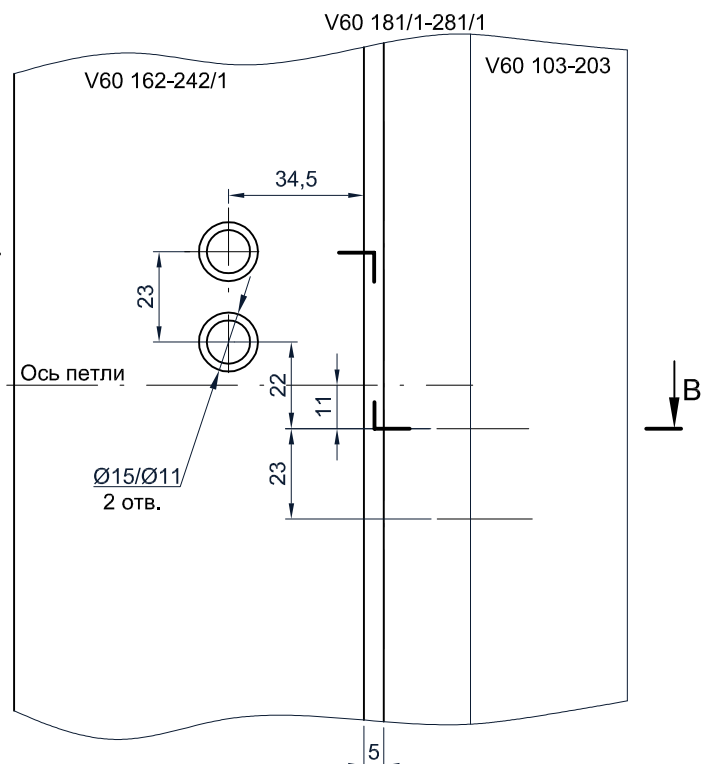

Схема установки петли
Wala MX8010459

A-A

Обработка профиля

B-B

1. Петля Wala MX8010459

2. Крепежный комплект:
WX80104730
(закл+болты+
перех.22-35мм)

3. Крепежный комплект:
WX80104830
(усил.закл+болты+
перех.35-48мм)

Петля **FAPIM** Loira+ арт.7100

Дверной блок V-60 наружного открывания в усиленной оконной раме.
Установка петли.

Схема установки петли
FAPIM Loira+ (арт.7100)

A-A

Обработка профиля

B-B

1. Петля **FAPIM** Loira+
арт. 7100