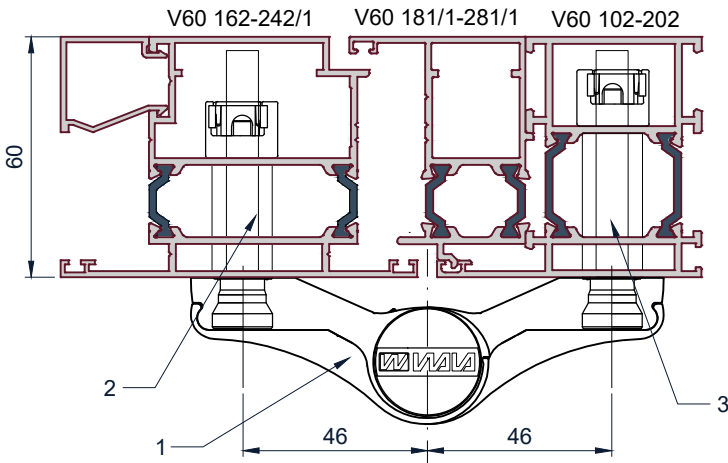

Схема установки петли
Wala MX8010459

A-A

Обработка профиля

B-B

1. Петля Wala MX8010459

2. Крепежный комплект:
WX80104730
(закл+болты+
перех.22-35мм)

3. Крепежный комплект:
WX80104830
(усил.закл+болты+
перех.35-48мм)