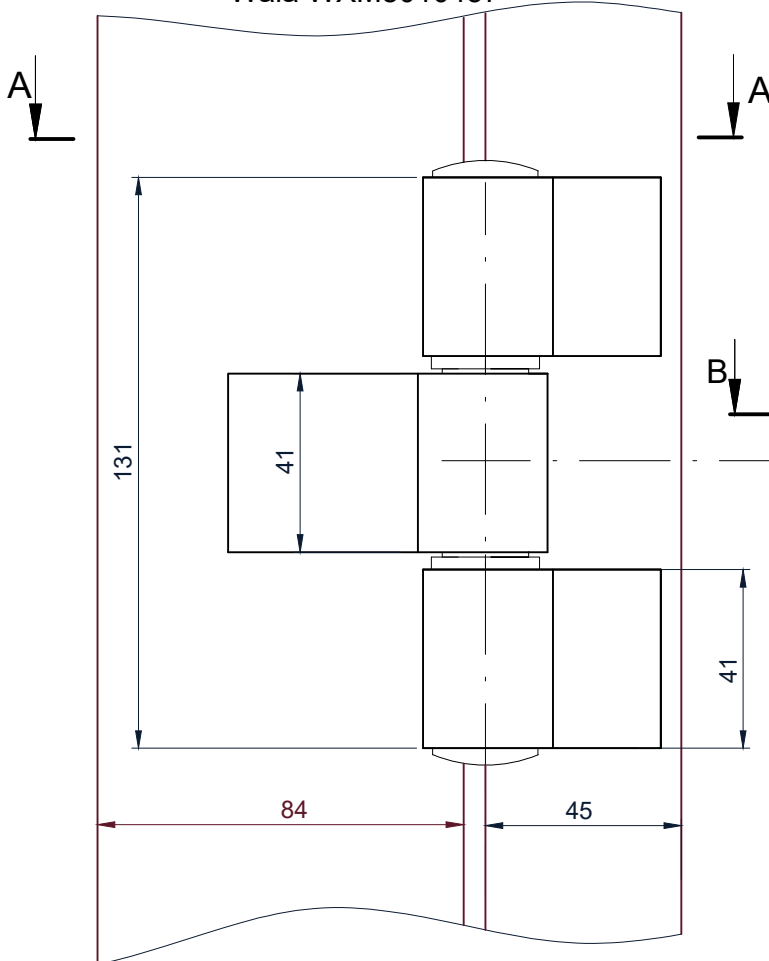

Петля **WALA** WXM8010457

Дверной блок VP 02 независимого открывания.
Установка петли.

Схема установки петли
Wala WXM8010457