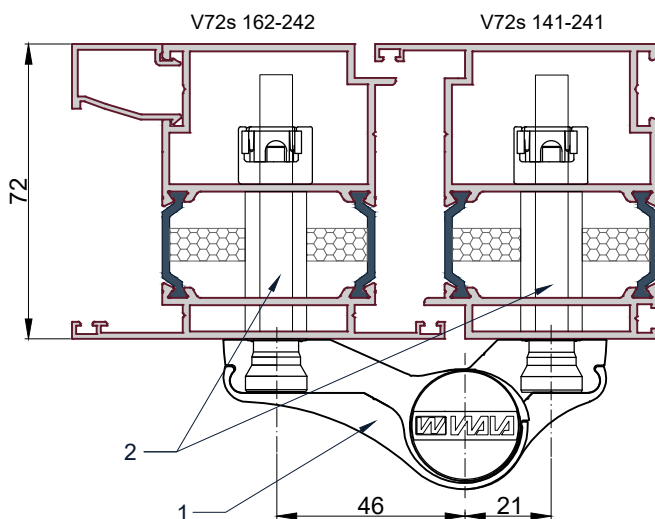

Петля ESSE 1761

Дверной блок VP 02 наружного открывания.
Установка петли ESSE 1761.

A-A

B-B

1. Петля накладная ESSE 1761
2. Монтажные размеры проставлены согласно рекомендациям производителя петель.

Петля Dormakaba 2-х секционная

Схема установки петли Wala MX8020456

A-A

Обработка профиля

B-B

1. Петля Wala MX8020456

2. Крепежный комплект:
WX80104820
(усил.закл+болты+перех.22-35мм)

Петля WALA MX8020456

Дверной блок V72 внутреннего открывания.
Установка петли.