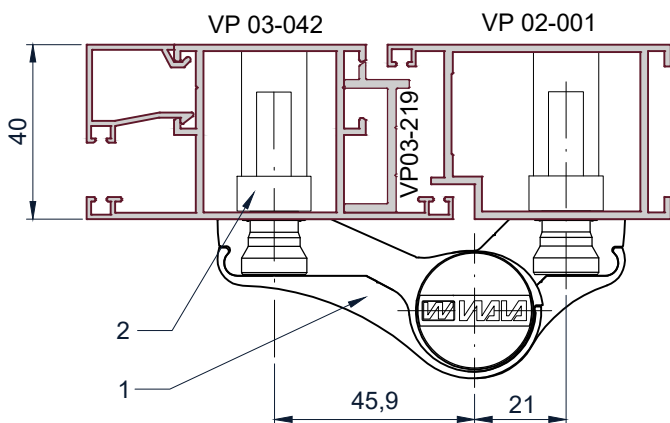

Дверной блок VP 02 независимого открывания.
Установка петли.

Схема установки петли
Wala WXM8010457

A-A

Обработка профиля

B-B

1. Петля Wala WXM8010457

2. Крепежный комплект:
WX80104710
(усил.закл+болты)

Петля Dormakaba 3-х секционная