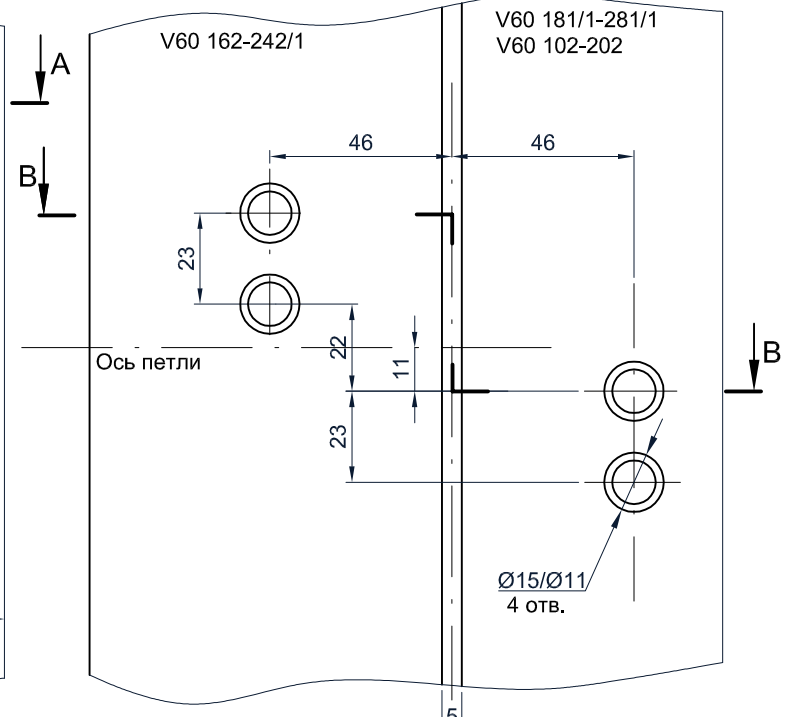

Петля WALA MX8020458

Дверной блок V-60 наружного открывания в оконной раме.
 Установка петли.

Схема установки петли
 Wala MX8020458

A-A

Обработка профиля

B-B

1. Петля Wala MX8020458

2. Крепежный комплект:
 WX80104720
 (усил.закл+болты+перех.22-35мм)