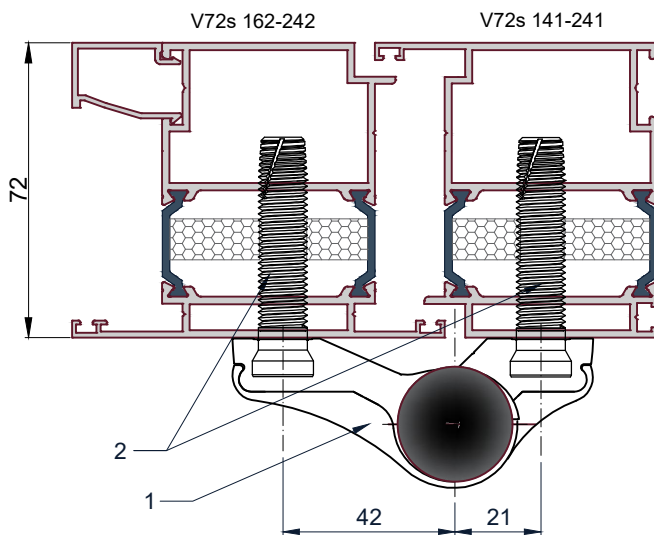

Петля Dormakaba 3-х секционная

Дверной блок V72 наружного открывания.
Установка усиленной петли.

Схема установки петли Dormakaba 3-х секционная

Обработка профиля

Артикул	Цвет
009864	Ral 9016 (белый)
009865	Ral 8017 (коричневый)
009866	Ral 9006 (серый)
009867	неокрашенный