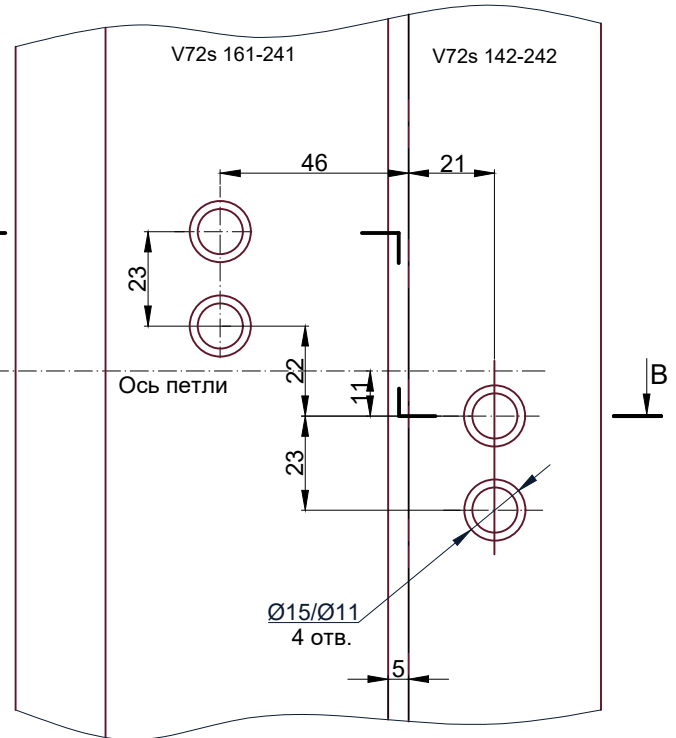

Схема установки петли Wala MX8020456

A-A

Обработка профиля

B-B

1. Петля Wala MX8020456

2. Крепежный комплект:
WX80104820
(усил.закл+болты+перех.22-35мм)

Петля WALA MX8020456

Дверной блок V72 внутреннего открывания.
Установка петли.

Схема установки петли Wala MX8020456

A-A

Обработка профиля

B-B

1. Петля Wala MX8020456

2. Крепежный комплект:
WX80104700 (усил. закл+болты)

Петля Dormakaba 2-х секционная

Дверной блок V72 наружного открывания.
Установка петли.