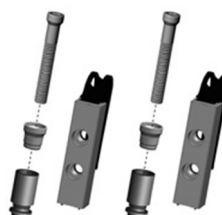

Петля WALA WXM 8010457

Дверной блок V-60 независимого открывания.
Установка петли.

Схема установки петли
Wala WXM8010457

A-A

Обработка профиля

B-B

1. Петля Wala WXM8010457

2. Крепежный комплект:
WXM80104730
(усил.закл+болты+
перех.22-35мм)

Петля WALA MX8020458

Дверной блок V-60 наружного открывания в оконной раме.
 Установка петли.

Схема установки петли
 Wala MX8020458

A-A

Обработка профиля

B-B

1. Петля Wala MX8020458

2. Крепежный комплект:
 WX80104720
 (усил.закл+болты+перех.22-35мм)

3. Крепежный комплект:
 WX80104820
 (усил.закл+болты+перех.35-48мм)

Примечание: для двух петель - 1 к-т WX80104720
 1 к-т WX80104820

Петля **WALA** WX8010459

Дверной блок V-60 наружного открывания в оконной раме.
Установка петли.