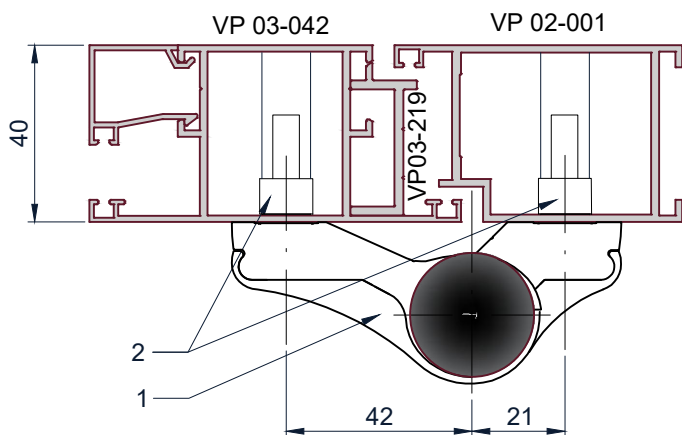

Дверной блок VP 02 независимого открывания.
Установка усиленной петли.

Схема установки петли
Wala WXM8010457

A-A

Обработка профиля

B-B

1. Петля накладная Dormakaba 3-х секционная
2. Закладные с винтами

Петля Dormakaba
3-х секционная