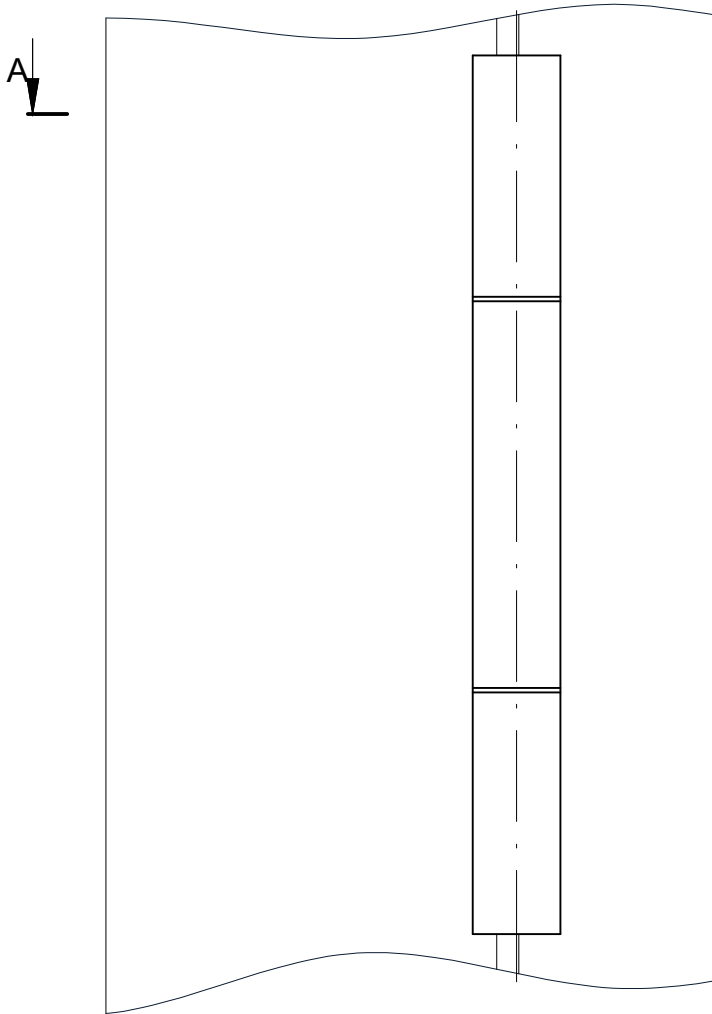

2. Пара регулируемых
втулок и винтов.
арт. 6678RE

3,4 Подкладки под петли
(2мм, 5мм)

Петля Dr.Hahn Rollenband R751

Дверной блок V-60.
Установка петли Dr. Hahn Rollenband (R751).

1. Петля Dr.Hahn Rollenband R751