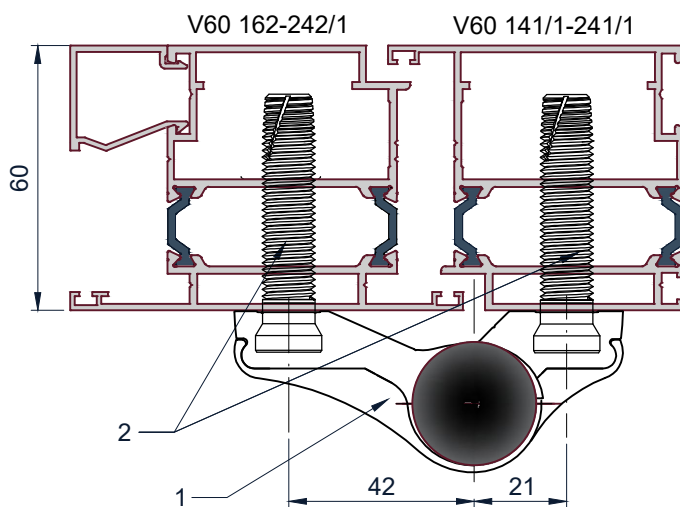

A-A

1. Петля накладная Dormakaba 2-х секционная
2. Монтажные анкера (4 шт.)

Артикул	Цвет
009944	Ral 9016 (белый)
009945	Ral 8017 (коричневый)
009946	Ral 9006 (серый)
009863	неокрашенный