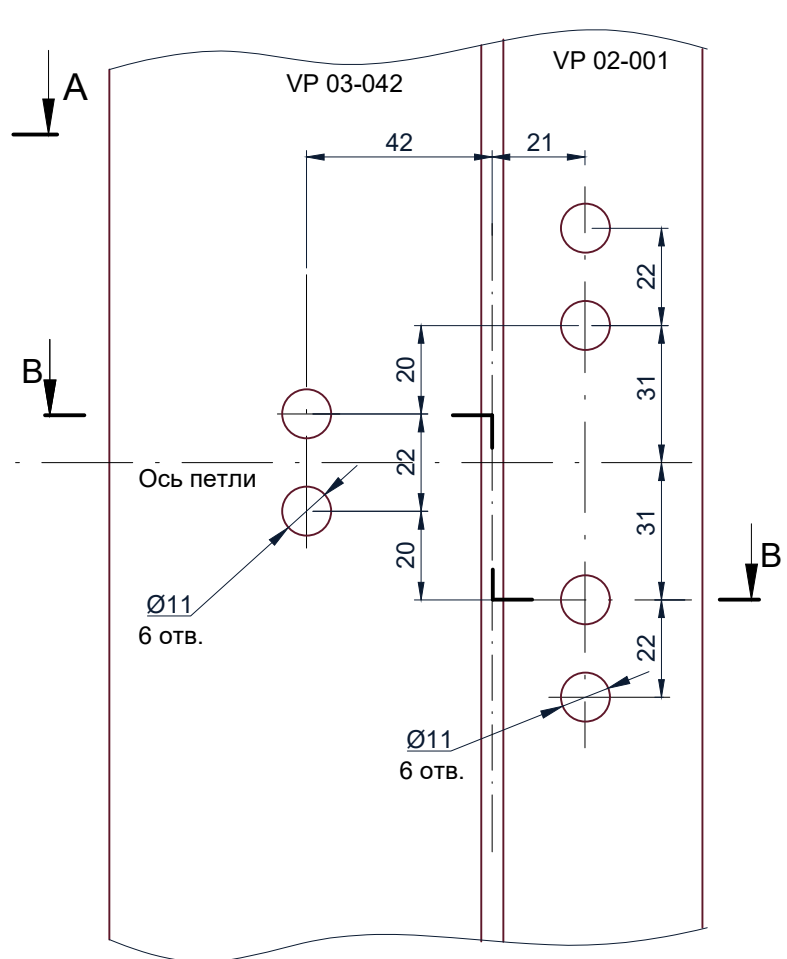

Петля Dormakaba 3-х секционная

Дверной блок VP 02 независимого открывания.
Установка усиленной петли.

Схема установки петли
Wala WXM8010457

Обработка профиля

1. Петля накладная Dormakaba 3-х секционная
2. Закладные с винтами

Петля Dormakaba
3-х секционная

Артикул	Цвет
009895	Ral 9016 (белый)
009896	Ral 8017 (коричневый)
009897	Ral 9006 (серый)
009898	неокрашенный