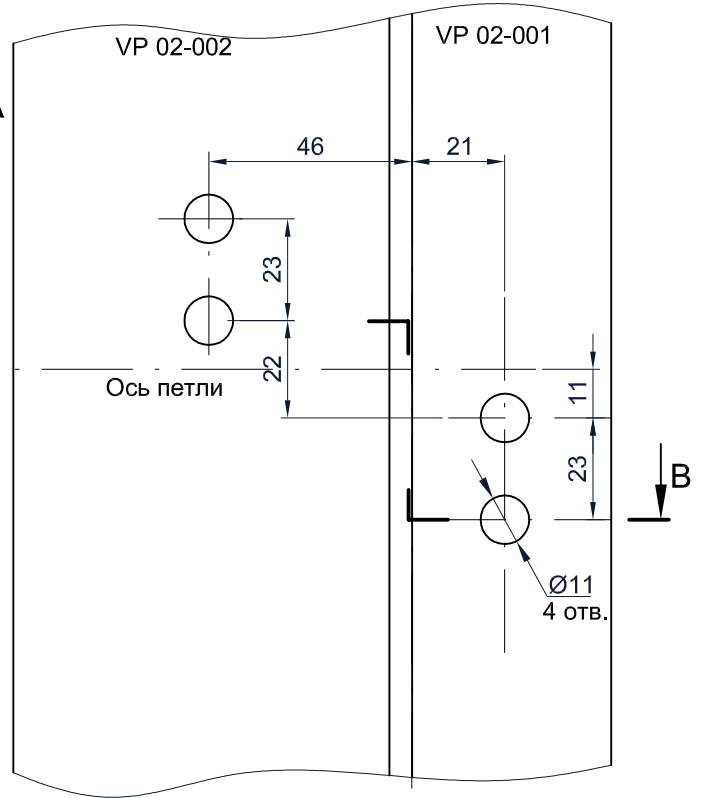

Петля **WALA MX8020456**

Дверной блок VP 02 наружного открывания.
 Установка петли.

Схема установки петли
 Wala MX8020456

Обработка профиля

A-A

B-B

1. Петля Wala MX8020456

2. Крепежный комплект:
 WX80104700 (усил.закл+болты)

Петля ESSE 1761

Дверной блок VP 02 наружного открывания.
Установка петли ESSE 1761.

A-A

B-B

1. Петля накладная ESSE 1761
2. Монтажные размеры проставлены согласно рекомендациям производителя петель.

Петля Dormakaba 2-х секционная