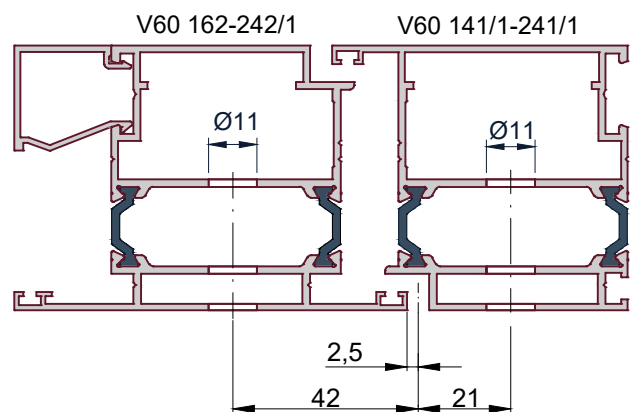

B-B

1. Петля накладная Dormakaba 2-х секционная
2. Монтажные анкера (4 шт.)

Петля Dormakaba
2-х секционная

Артикул	Цвет
009944	Ral 9016 (белый)
009945	Ral 8017 (коричневый)
009946	Ral 9006 (серый)
009863	неокрашенный