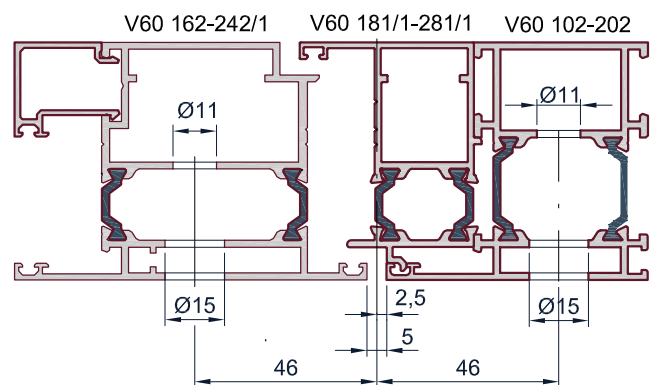

Петля WALA MX8020458

Дверной блок V-60 наружного открывания в оконной раме.
 Установка петли.

Схема установки петли
 Wala MX8020458

A-A

Обработка профиля

B-B

1. Петля Wala MX8020458

2. Крепежный комплект:
 WX80104720
 (усил.закл+болты+перех.22-35мм)