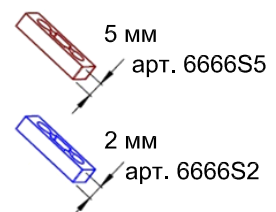

3,4 Подкладки под петли
(2мм, 5мм)