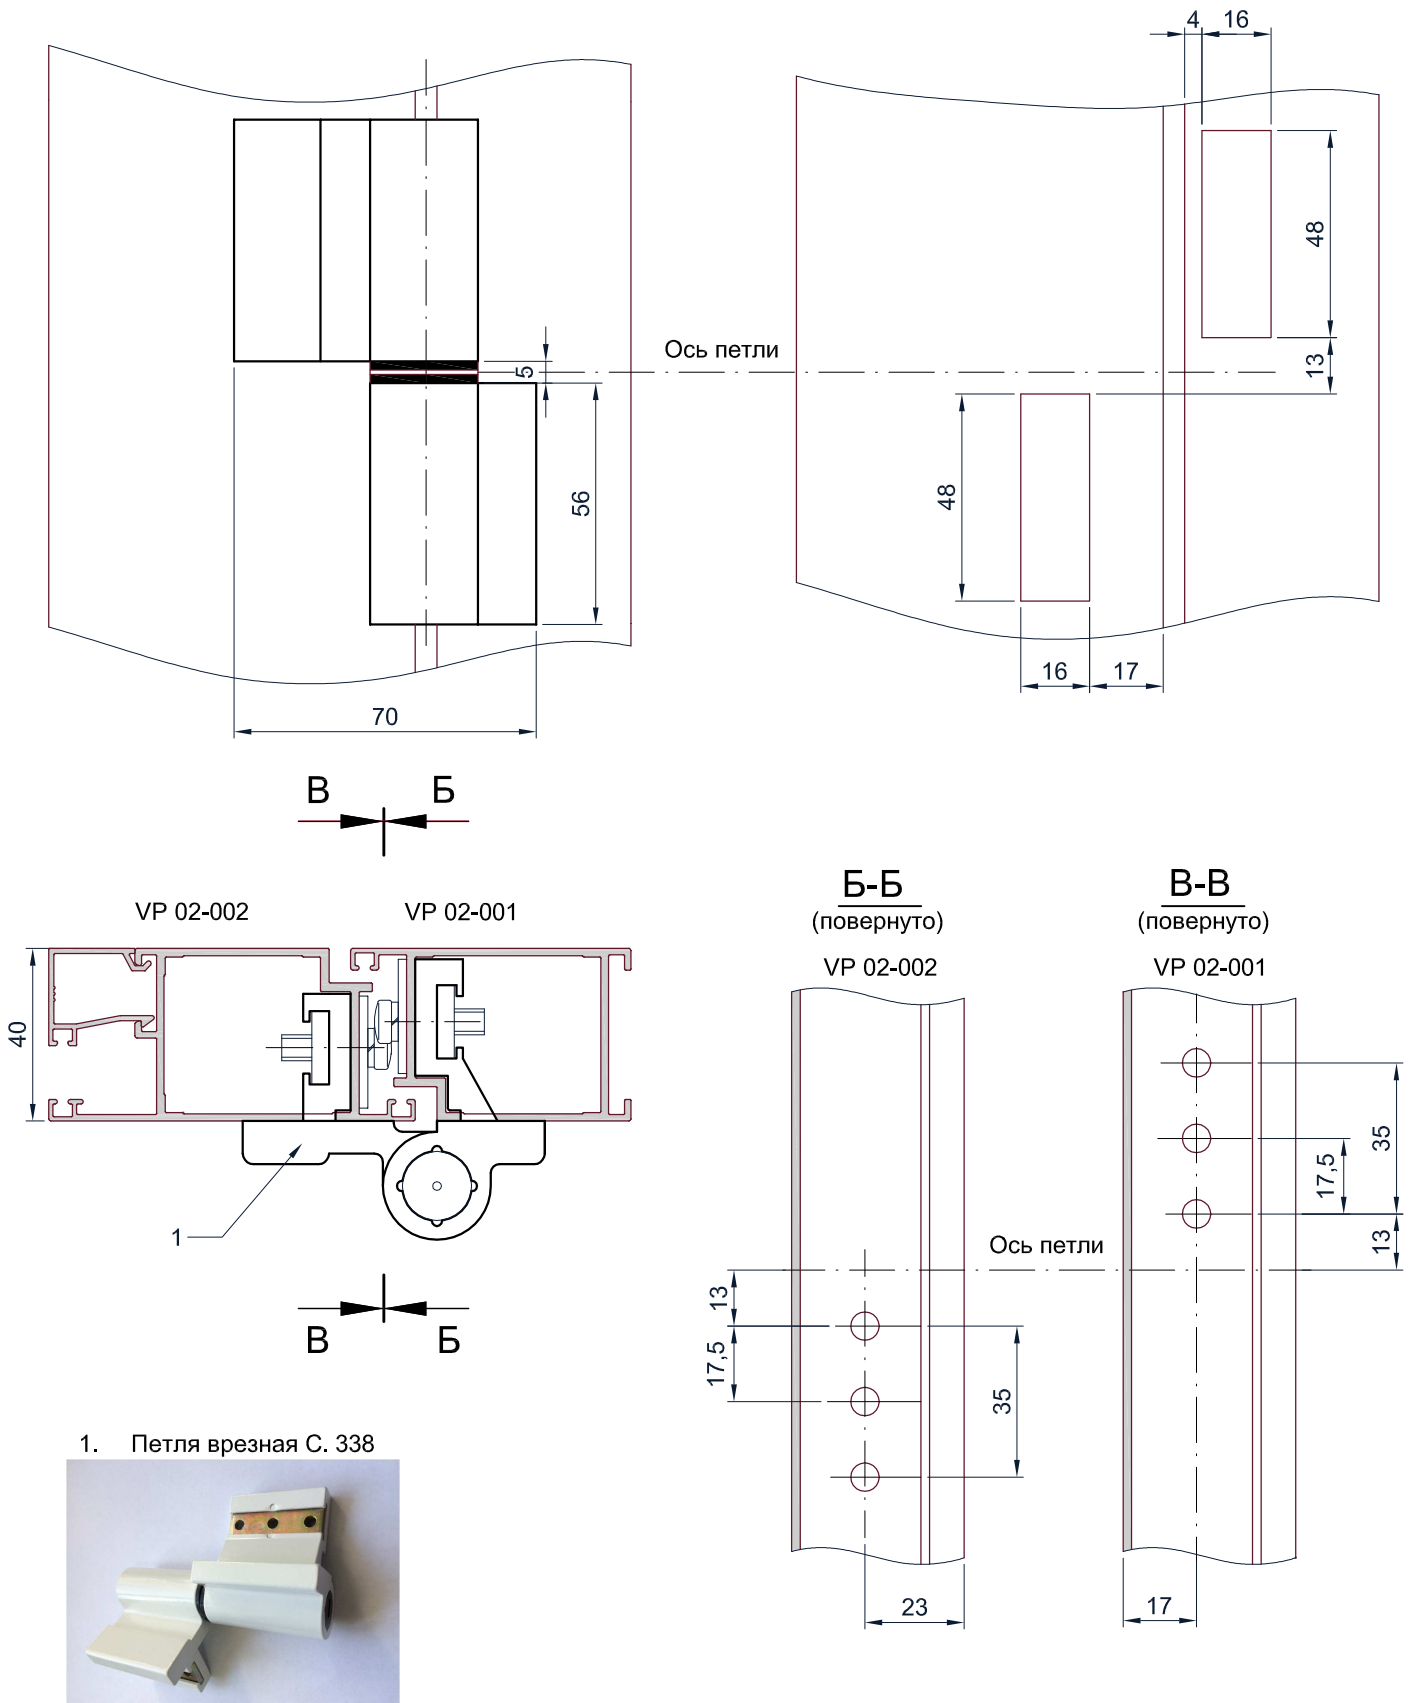

Петля С.338

Дверной блок VP 02 наружного открывания.
Установка петли.