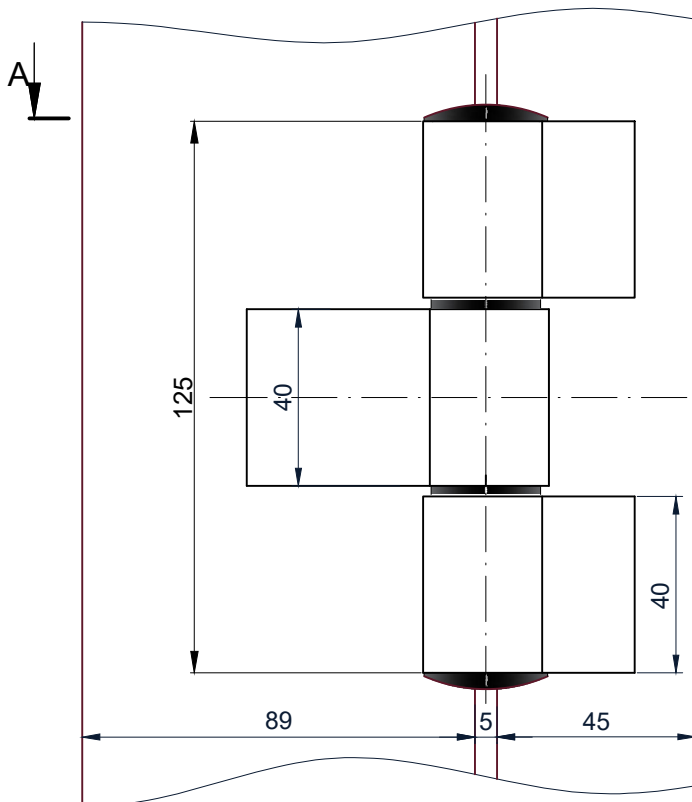

Петля Dormakaba 3-х секционная

Дверной блок V-60 наружного открывания.
Установка усиленной петли.

Схема установки петли Dormakaba 3-х секционная