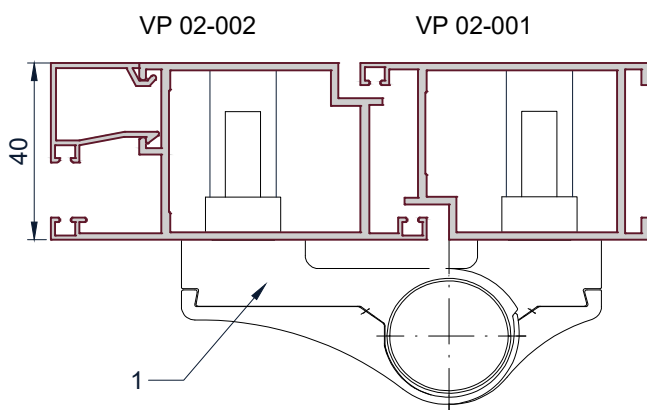

Петля **WALA MX8020456**

Дверной блок VP 02 наружного открывания.
 Установка петли.

Схема установки петли
 Wala MX8020456

Обработка профиля

A-A

B-B

1. Петля Wala MX8020456

2. Крепежный комплект:
 WX80104700 (усил.закл+болты)

Петля ESSE 1761

Дверной блок VP 02 наружного открывания.
Установка петли ESSE 1761.

A-A

B-B

1. Петля накладная ESSE 1761
2. Монтажные размеры проставлены согласно рекомендациям производителя петель.

Петля Dormakaba 2-х секционная