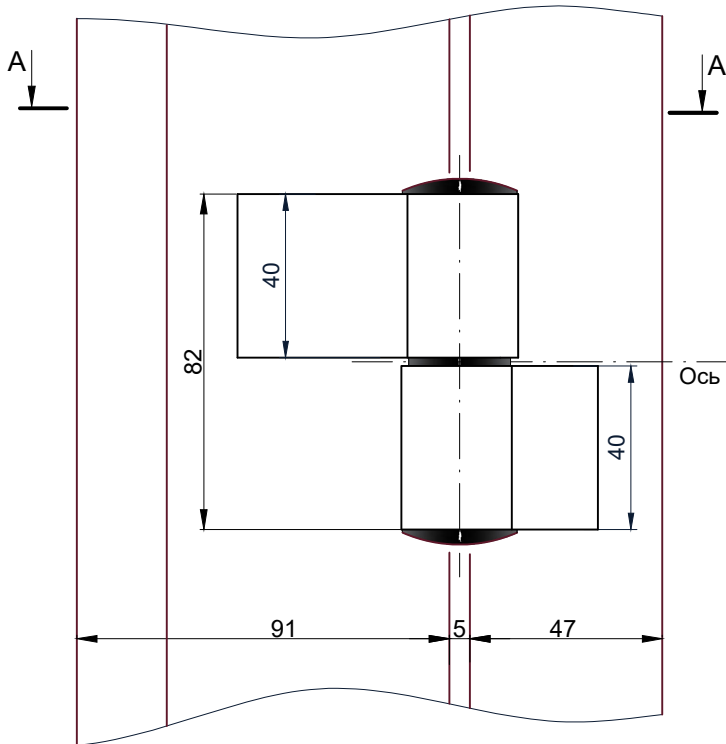

Петля Dormakaba 2-х секционная

Дверной блок V72 внутреннего открывания.
Установка петли.

Схема установки петли Wala MX8020456