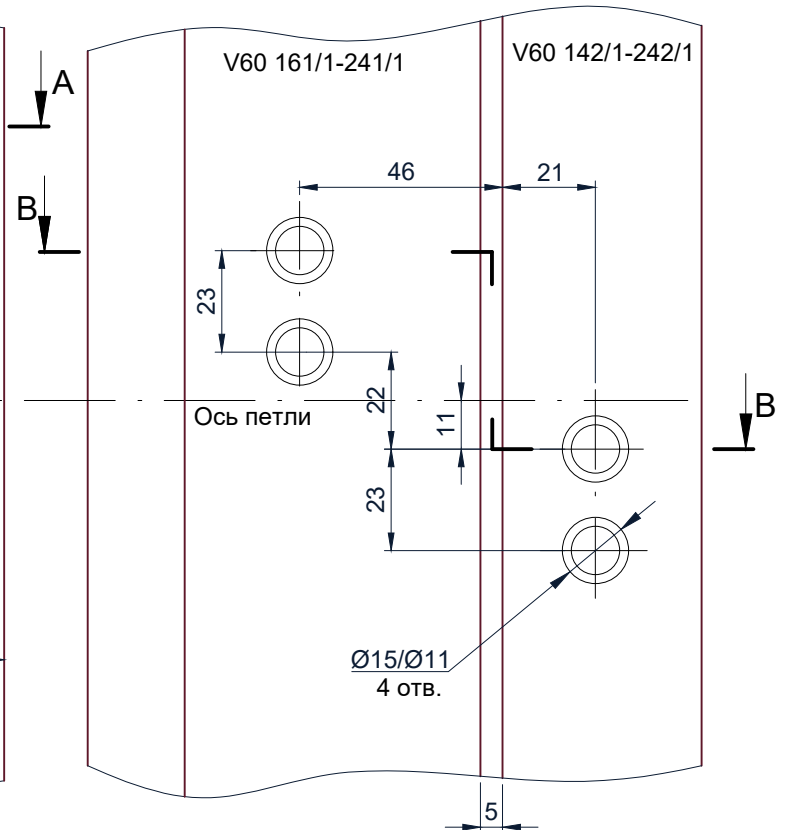

Обработка профиля