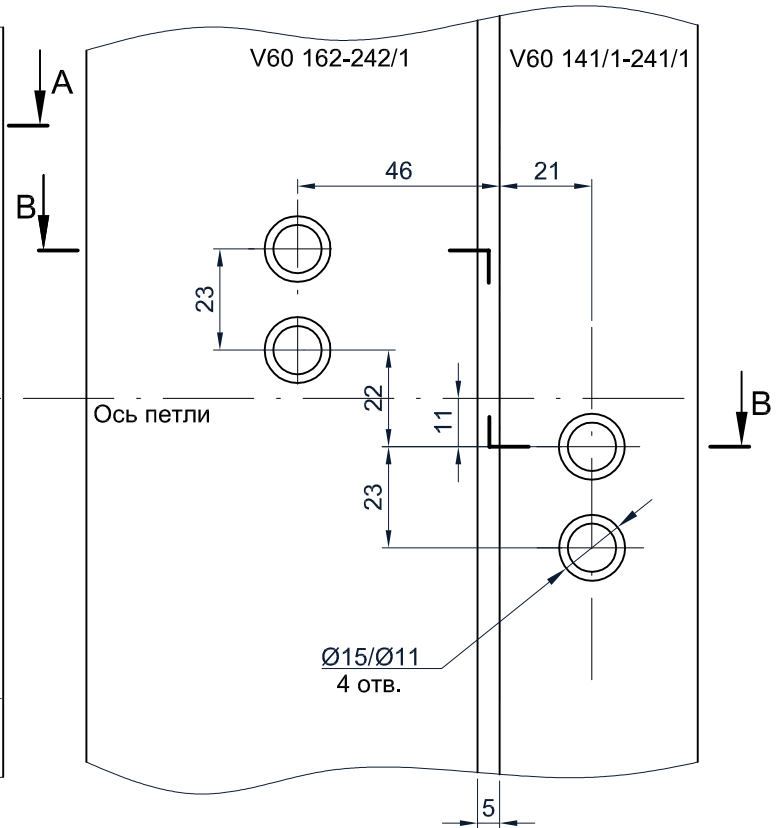

A-A

Обработка профиля

B-B

1. Петля Wala MX8020456

2. Крепежный комплект:
WX80104720
(усил.закл+болты+перех.22-35мм)

Петля **WALA** MX8020456

Дверной блок V-60 внутреннего открывания.
Установка петли.

Схема установки петли
Wala MX8020456