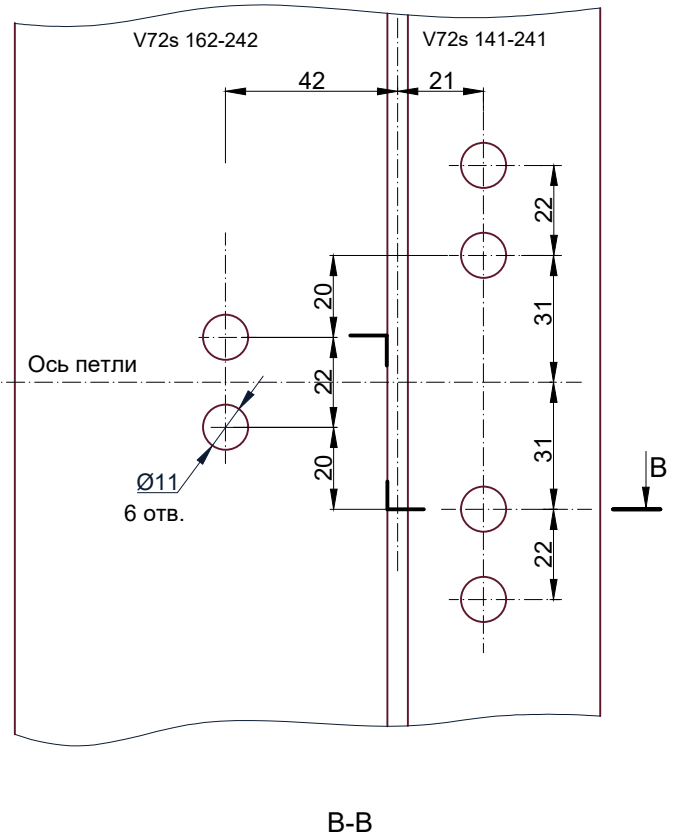

Петля Dormakaba 3-х секционная

Дверной блок V72 наружного открывания.
Установка усиленной петли.

Обработка профиля

Артикул	Цвет
009864	Ral 9016 (белый)
009865	Ral 8017 (коричневый)
009866	Ral 9006 (серый)
009867	неокрашенный