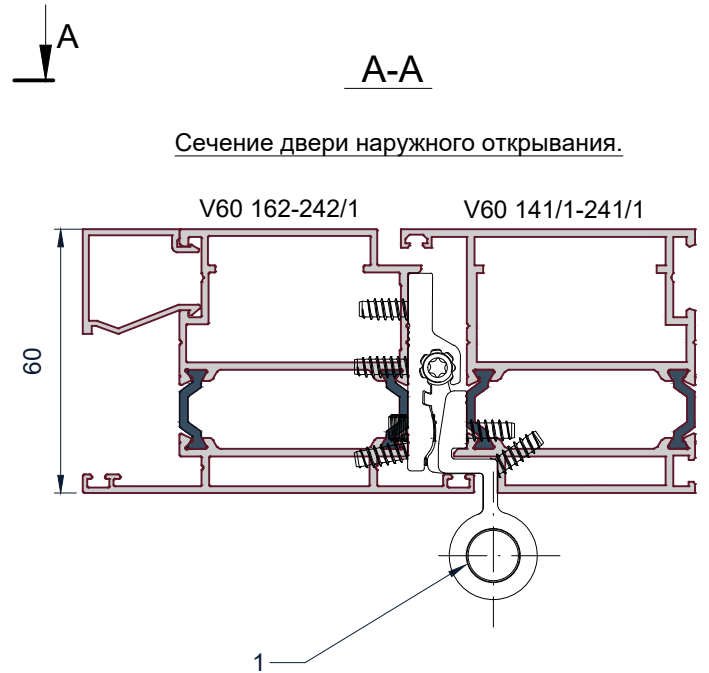

2. Пара регулируемых
втулок и винтов.
арт. 6678RE

3,4 Подкладки под петли
(2мм, 5мм)

Петля Dr.Hahn Rollenband R751

Дверной блок V-60.
Установка петли Dr. Hahn Rollenband (R751).

1. Петля Dr.Hahn Rollenband R751