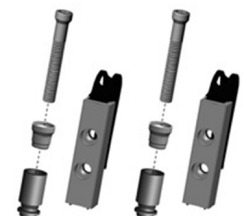

A-A

Обработка профиля

B-B

1. Петля Wala MX8020456

2. Крепежный комплект:
WX80104720
(усил.закл+болты+перех.22-35мм)

Петля **WALA** MX8020456

Дверной блок V-60 внутреннего открывания.
Установка петли.

Схема установки петли
Wala MX8020456

A-A

Обработка профиля

B-B

1. Петля Wala MX8020456

2. Крепежный комплект:
WX80104700 (усил.закл+болты)

Петля Dormakaba 2-х секционная

Дверной блок V-60 наружного открывания.
Установка петли.

Схема установки петли
Wala MX8020456