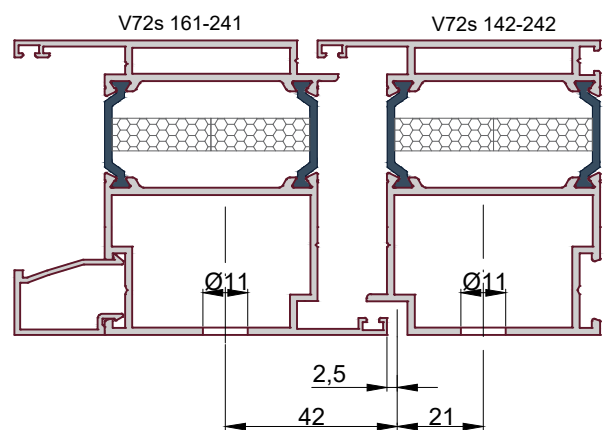

Петля Dormakaba 2-х секционная

Дверной блок V72 внутреннего открывания.
Установка петли.

Схема установки петли Wala MX8020456

A-A

Обработка профиля

B-B

1. Петля накладная Dormakaba 2-х секционная
2. Закладные с винтами