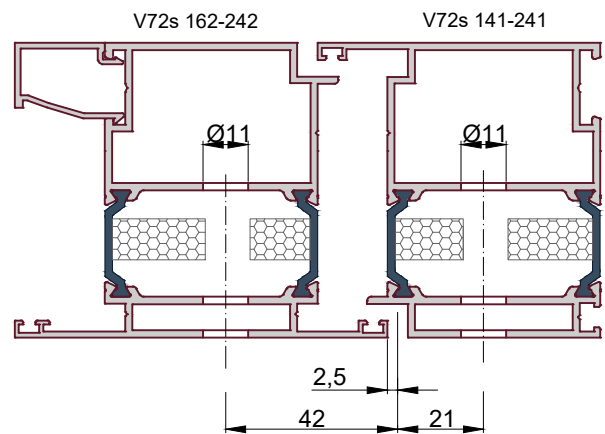

Петля Dormakaba 3-х секционная

Дверной блок V72 наружного открывания.
Установка усиленной петли.

Схема установки петли Dormakaba 3-х секционная

Обработка профиля

Артикул	Цвет
009864	Ral 9016 (белый)
009865	Ral 8017 (коричневый)
009866	Ral 9006 (серый)
009867	неокрашенный