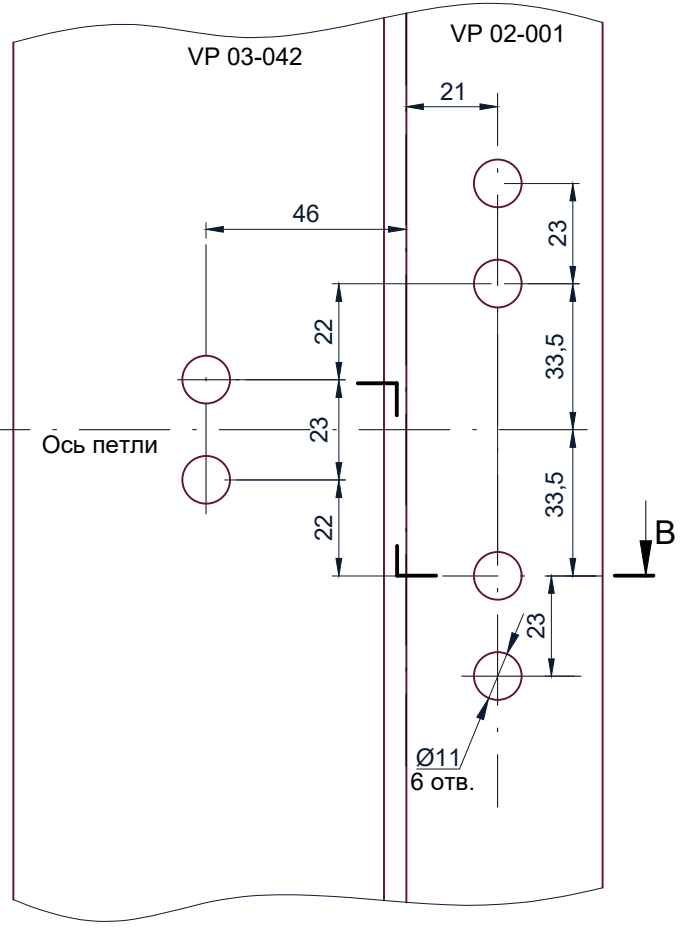

Петля **WALA MX8020456**

Дверной блок VP 02 наружного открывания.
 Установка петли.

Схема установки петли
 Wala MX8020456

Обработка профиля

A-A

B-B

1. Петля Wala MX8020456

2. Крепежный комплект:
 WX80104700 (усил.закл+болты)

Дверной блок VP 02 независимого открывания.
Установка петли.

Схема установки петли
Wala WXM8010457

A-A

Обработка профиля

B-B

1. Петля Wala WXM8010457

2. Крепежный комплект:
WX80104710
(усил.закл+болты)

Петля Dormakaba 3-х секционная