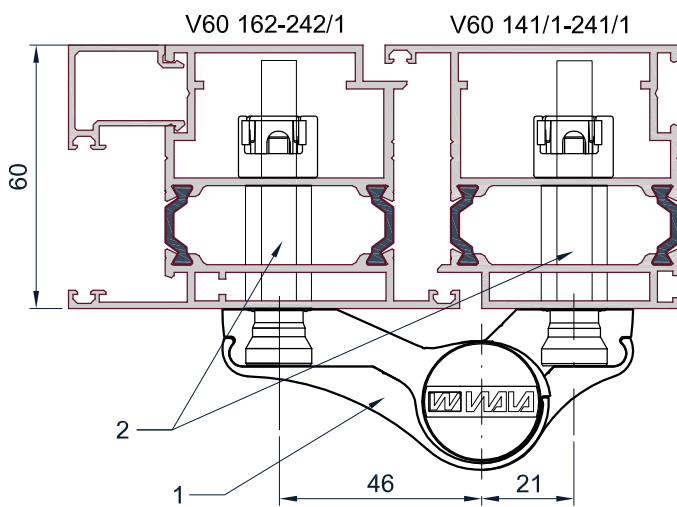

A-A

Обработка профиля

B-B

1. Петля Wala MX8020456

2. Крепежный комплект:
WX80104720
(усил.закл+болты+перех.22-35мм)

Петля **WALA** MX8020456

Дверной блок V-60 внутреннего открывания.
Установка петли.

Схема установки петли
Wala MX8020456