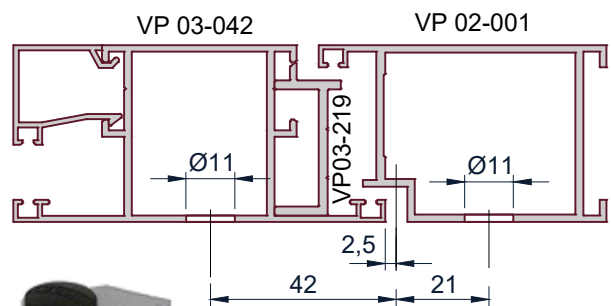

Дверной блок VP 02 независимого открывания.
Установка усиленной петли.

Схема установки петли
Wala WXM8010457

A-A

Обработка профиля

B-B

1. Петля накладная Dormakaba 3-х секционная
2. Закладные с винтами

Петля Dormakaba
3-х секционная