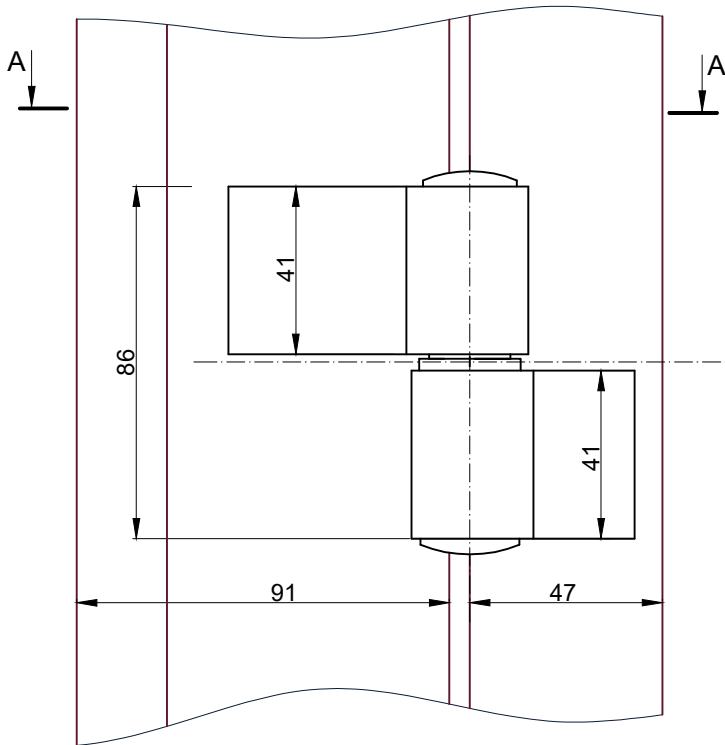

Петля WALA MX8020456

Дверной блок V72 внутреннего открывания.
Установка петли.

Схема установки петли Wala MX8020456