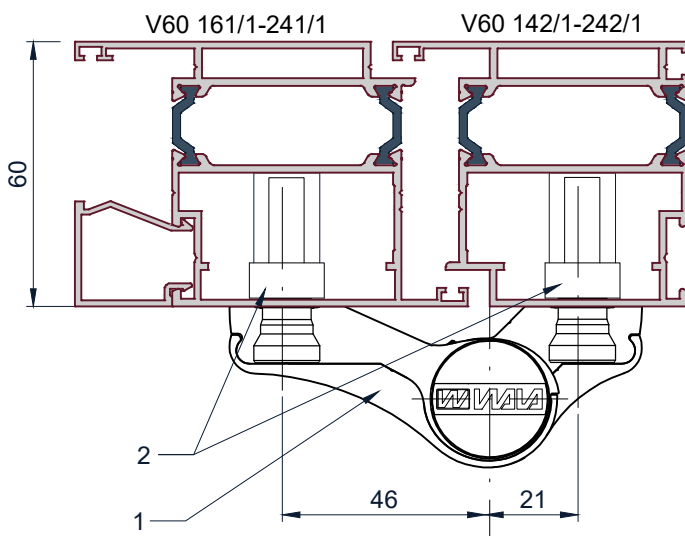

A-A

1. Петля Wala MX8020456

2. Крепежный комплект:
WX80104700 (усил.закл+болты)