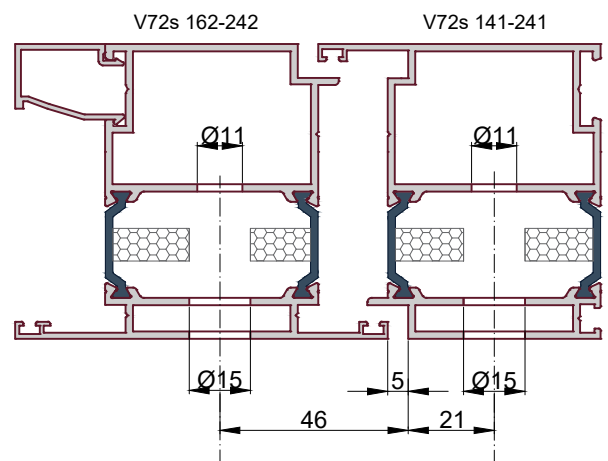

B-B

1. Петля Wala MX8020456

2. Крепежный комплект:
WX80104820
(усил.закл+болты+перех.22-35мм)