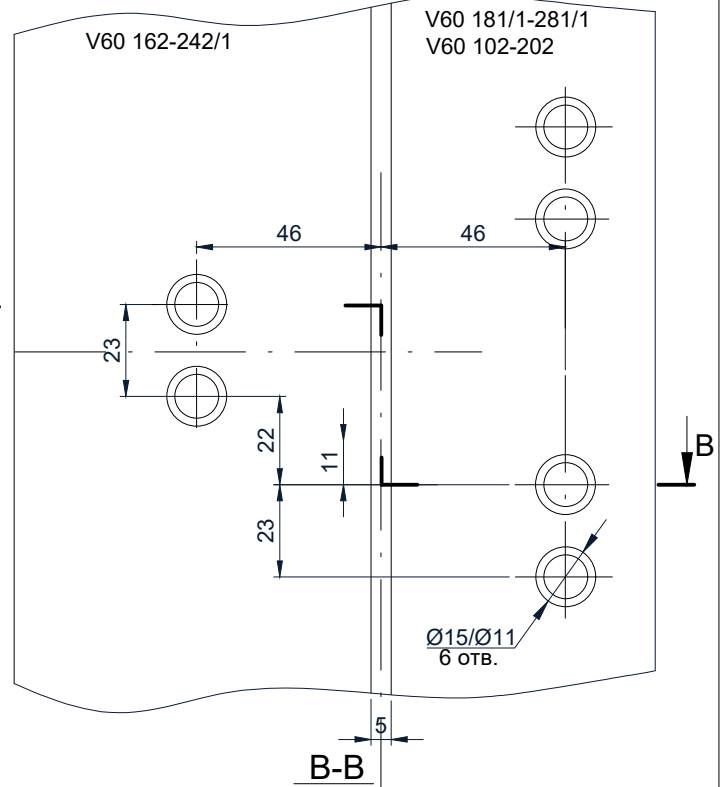

3. Крепежный комплект:
 WX80104820
 (усил.закл+болты+перех.35-48мм)

Примечание: для двух петель - 1 к-т WX80104720
 1 к-т WX80104820

Петля **WALA** WX8010459

Дверной блок V-60 наружного открывания в оконной раме.
Установка петли.

Схема установки петли
Wala MX8010459

A-A

Обработка профиля

B-B

1. Петля Wala MX8010459

2. Крепежный комплект:
WX80104730
(закл+болты+
перех.22-35мм)

3. Крепежный комплект:
WX80104830
(усил.закл+болты+
перех.35-48мм)