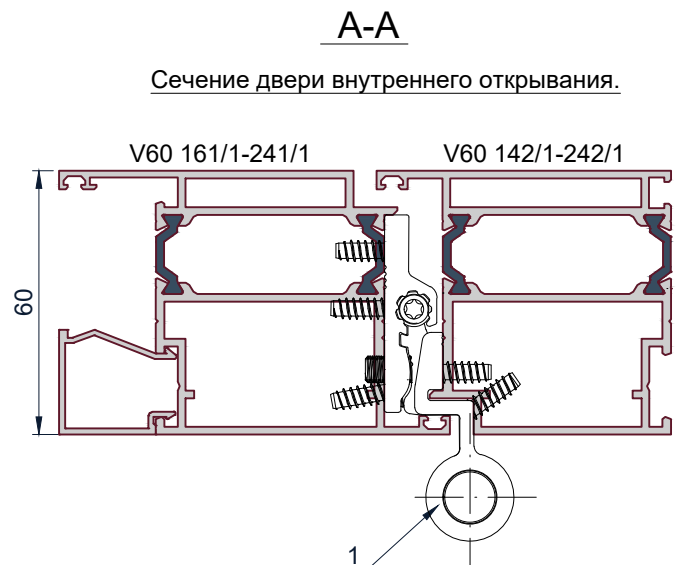

2. Пара регулируемых
втулок и винтов.
арт. 6678RE

3,4 Подкладки под петли
(2мм, 5мм)

Петля Dr.Hahn Rollenband R751

Дверной блок V-60.
Установка петли Dr. Hahn Rollenband (R751).

1. Петля Dr.Hahn Rollenband R751