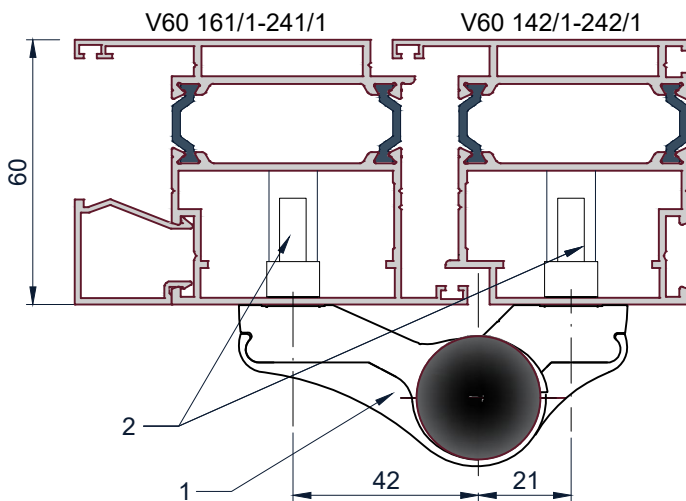

Петля Dormakaba 2-х секционная

Дверной блок V-60 внутреннего открывания.
Установка петли.

Схема установки петли
Wala MX8020456

Обработка профиля

A-A

B-B

1. Петля накладная Dormakaba 2-х секционная
2. Закладные с винтами