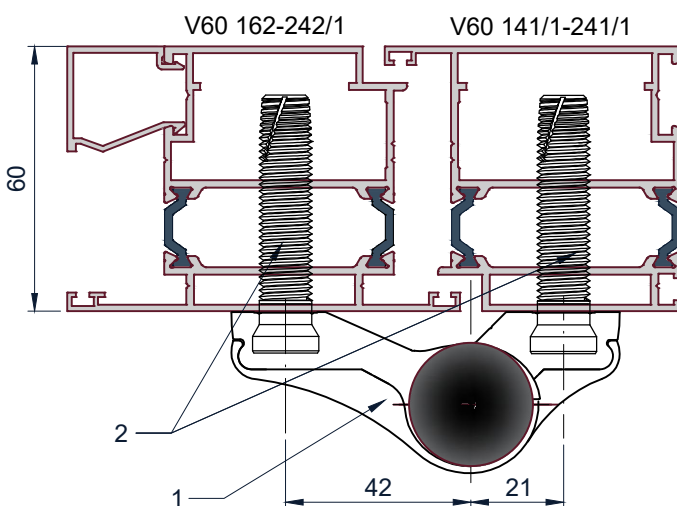

Схема установки петли Dormakaba 3-х секционная

Обработка профиля

A-A

B-B

1. Петля накладная Dormakaba 3-х секционная
2. Монтажные анкера (6 шт.)

Петля Dormakaba
3-х секционная

Артикул	Цвет
009864	Ral 9016 (белый)
009865	Ral 8017 (коричневый)
009866	Ral 9006 (серый)
009867	неокрашенный

Петля WALA WXM 8010457

Дверной блок V-60 независимого открывания.
Установка петли.

Схема установки петли
Wala WXM8010457

A-A

Обработка профиля

B-B

1. Петля Wala WXM8010457

2. Крепежный комплект:
WXM80104730
(усил.закл+болты+
перех.22-35мм)