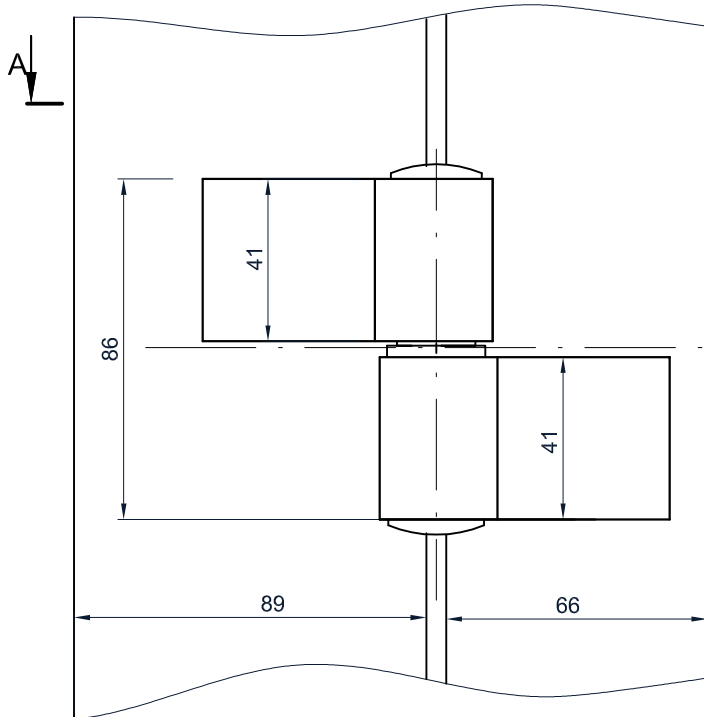

Петля WALA MX8020458

Дверной блок V-60 наружного открывания в оконной раме.
Установка петли.

Схема установки петли
Wala MX8020458