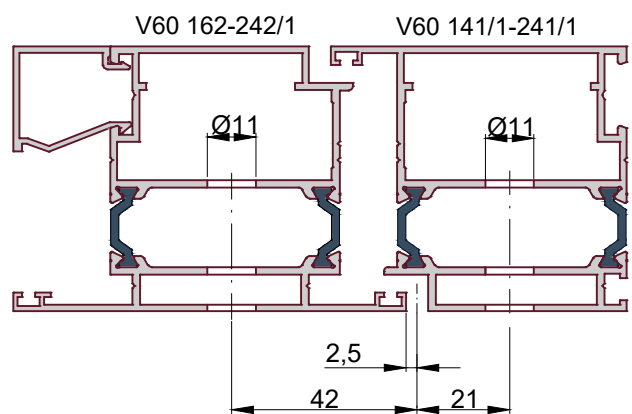

Схема установки петли Dormakaba 3-х секционная

Обработка профиля

A-A

B-B

1. Петля накладная Dormakaba 3-х секционная
2. Монтажные анкера (6 шт.)

Петля Dormakaba
3-х секционная

Артикул	Цвет
009864	Ral 9016 (белый)
009865	Ral 8017 (коричневый)
009866	Ral 9006 (серый)
009867	неокрашенный