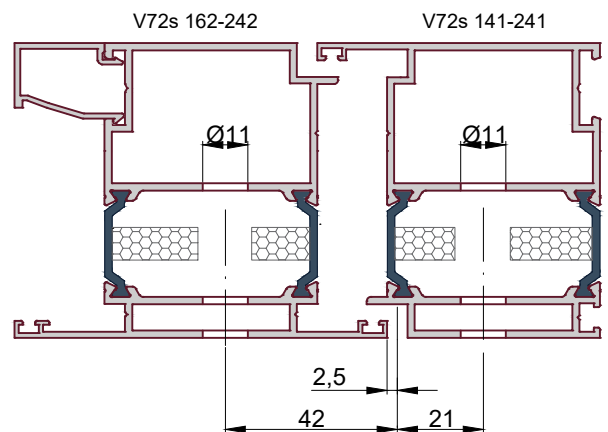

B-B

1. Петля накладная Dormakaba 2-х секционная
2. Монтажные анкера (4 шт.)

Артикул	Цвет
009944	Ral 9016 (белый)
009945	Ral 8017 (коричневый)
009946	Ral 9006 (серый)
009863	неокрашенный