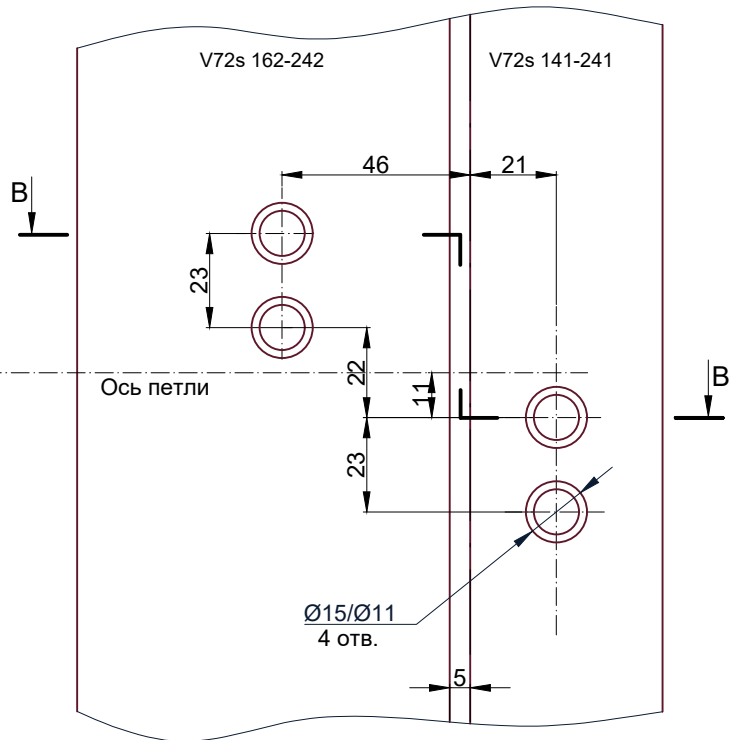

Обработка профиля