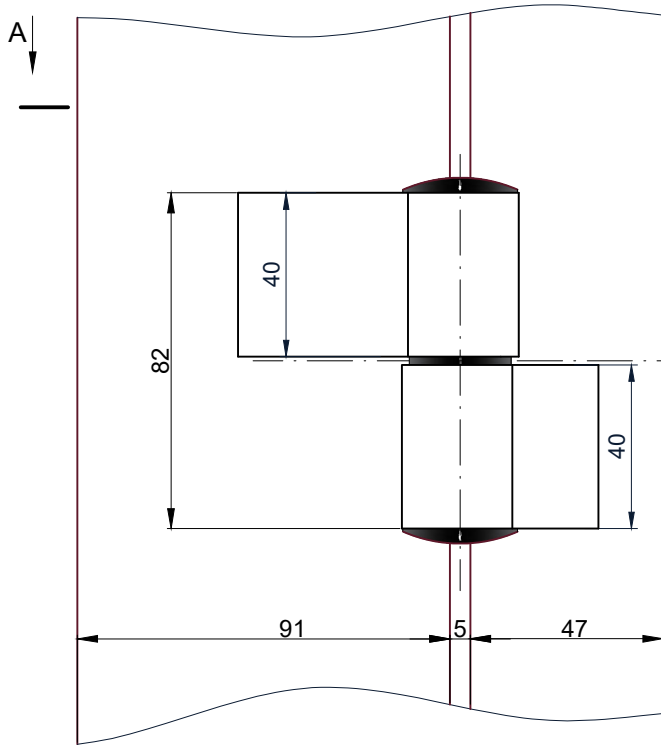

Петля Dormakaba 2-х секционная

Дверной блок V72 наружного открывания.
Установка петли.

Схема установки петли Wala MX8020456