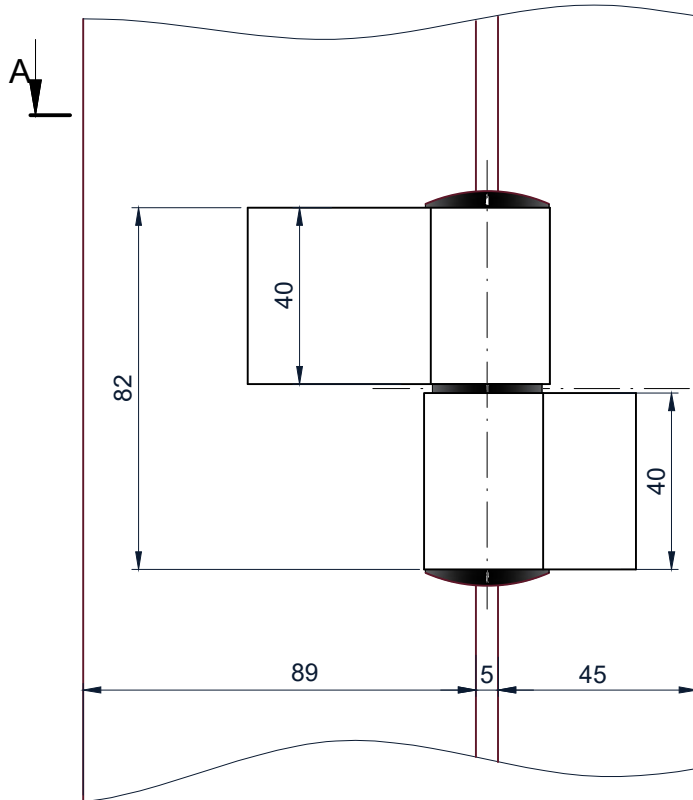

A-A

Обработка профиля

B-B

1. Петля Wala MX8020456

2. Крепежный комплект:
WX80104700 (усил.закл+болты)

Петля Dormakaba 2-х секционная

Дверной блок V-60 наружного открывания.
Установка петли.

Схема установки петли
Wala MX8020456