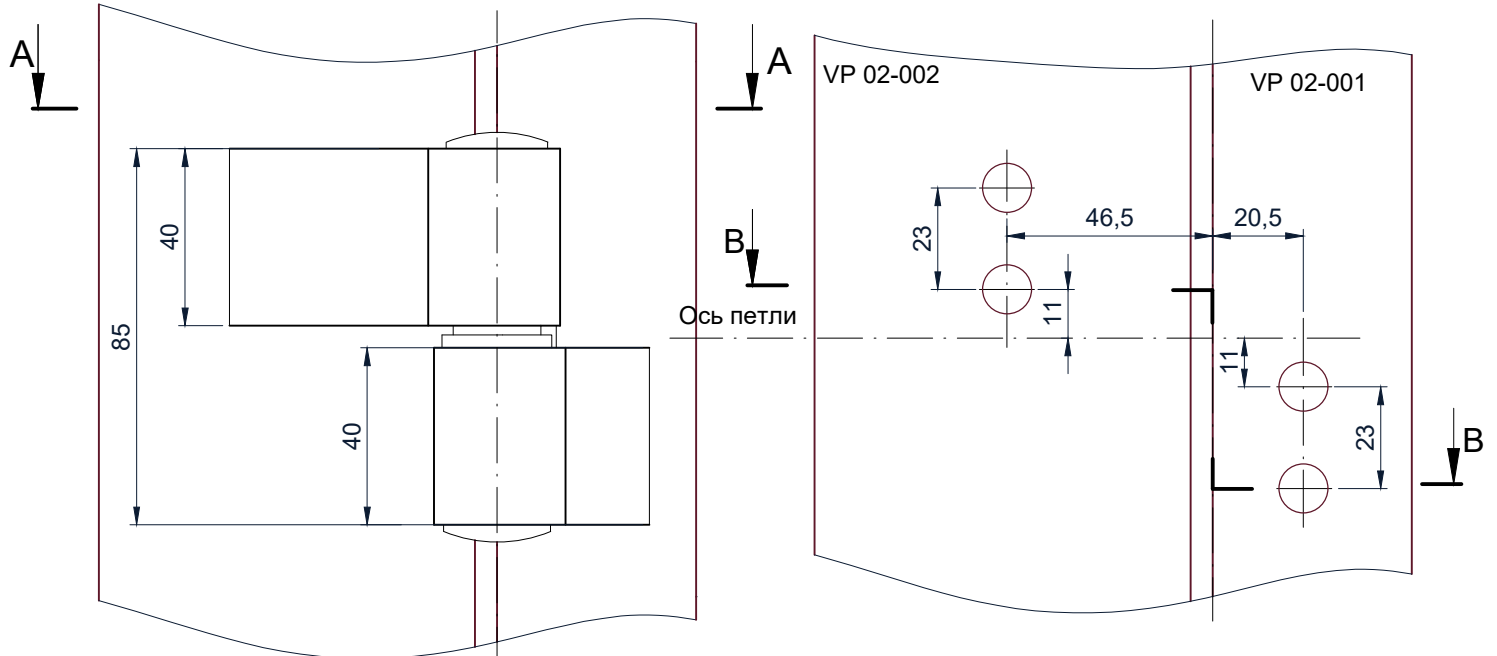

Петля ESSE 1761

Дверной блок VP 02 наружного открывания.
Установка петли ESSE 1761.