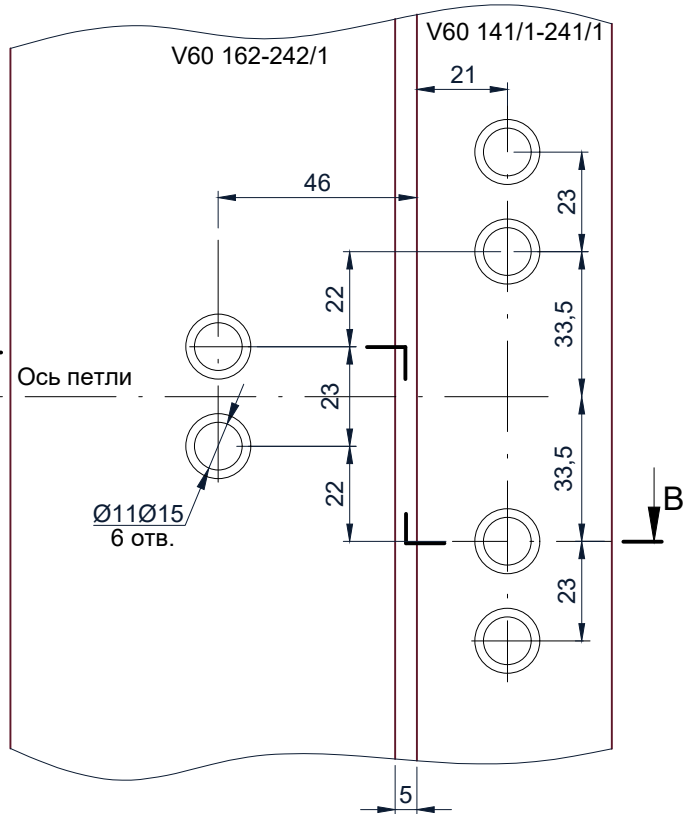

Петля WALA WXM 8010457

Дверной блок V-60 независимого открывания.
Установка петли.

Схема установки петли
Wala WXM8010457

A-A

Обработка профиля

B-B

1. Петля Wala WXM8010457

2. Крепежный комплект:
WXM80104730
(усил.закл+болты+
перех.22-35мм)