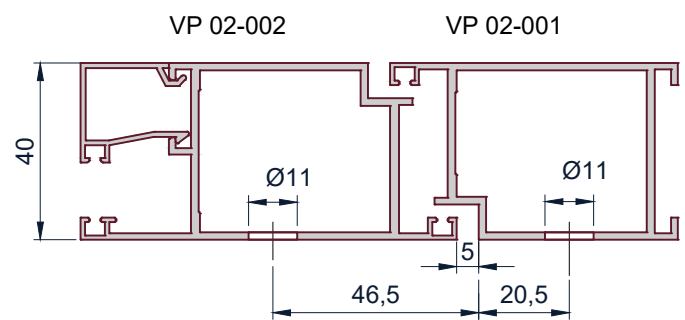

Петля ESSE 1761

Дверной блок VP 02 наружного открывания.
Установка петли ESSE 1761.

B-B

1. Петля накладная ESSE 1761
2. Монтажные размеры проставлены согласно рекомендациям производителя петель.