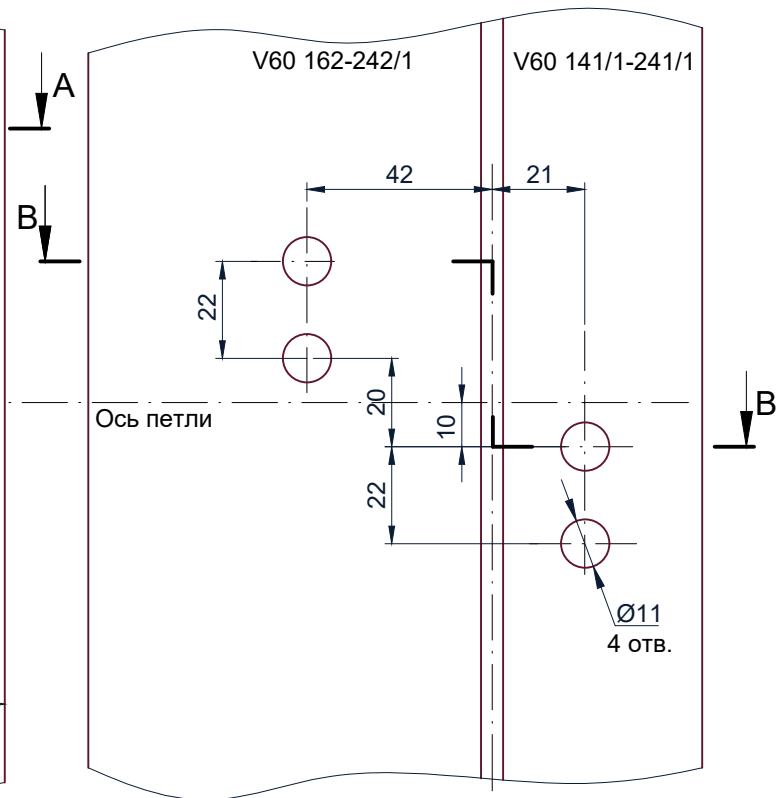

Обработка профиля