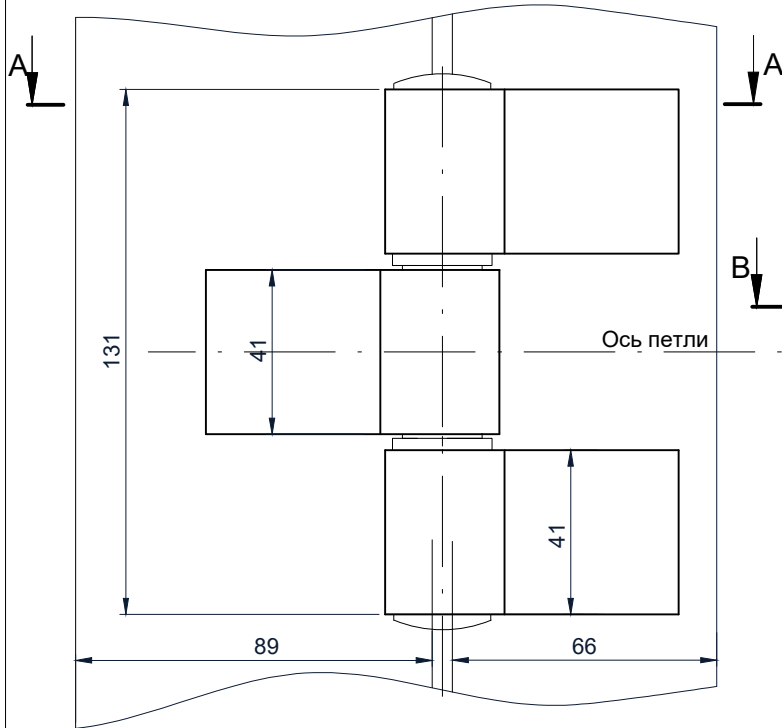

Петля **WALA** WX8010459

Дверной блок V-60 наружного открывания в оконной раме.
Установка петли.

Схема установки петли
Wala MX8010459