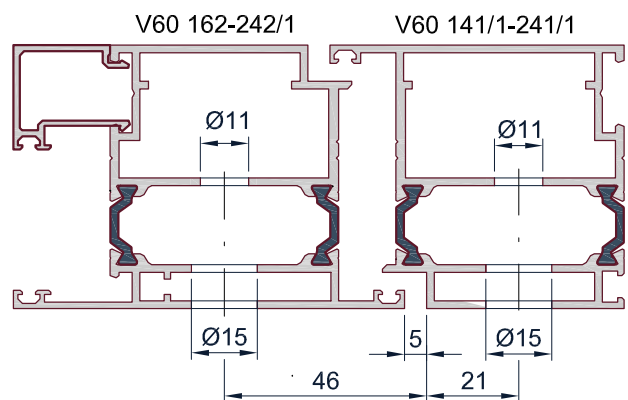

B-B

1. Петля Wala MX8020456

2. Крепежный комплект:
WX80104720
(усил.закл+болты+перех.22-35мм)