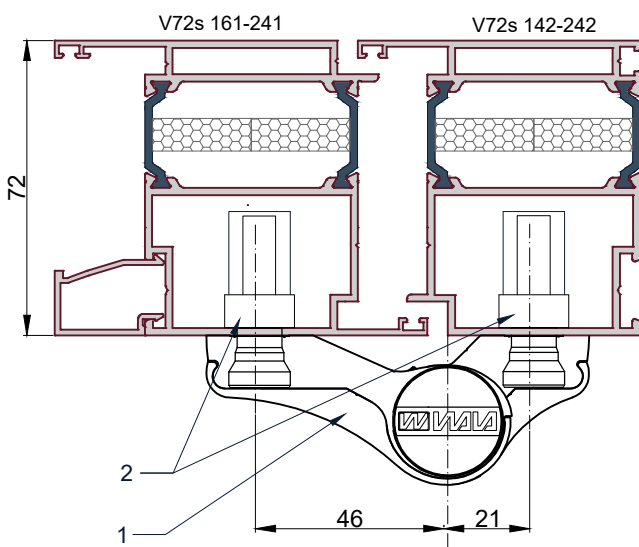

Схема установки петли Wala MX8020456

A-A

Обработка профиля

B-B

1. Петля Wala MX8020456

2. Крепежный комплект:
WX80104700 (усил. закл+болты)

Петля Dormakaba 2-х секционная

Дверной блок V72 наружного открывания.
Установка петли.