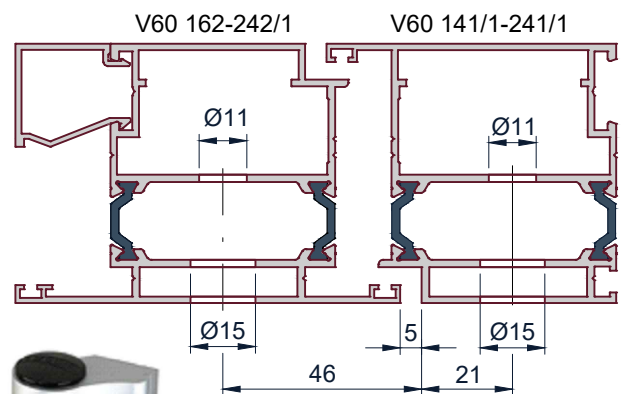

Петля WALA WXM 8010457

Дверной блок V-60 независимого открывания.
Установка петли.

Схема установки петли
Wala WXM8010457

A-A

Обработка профиля

B-B

1. Петля Wala WXM8010457

2. Крепежный комплект:
WXM80104730
(усил.закл+болты+
перех.22-35мм)