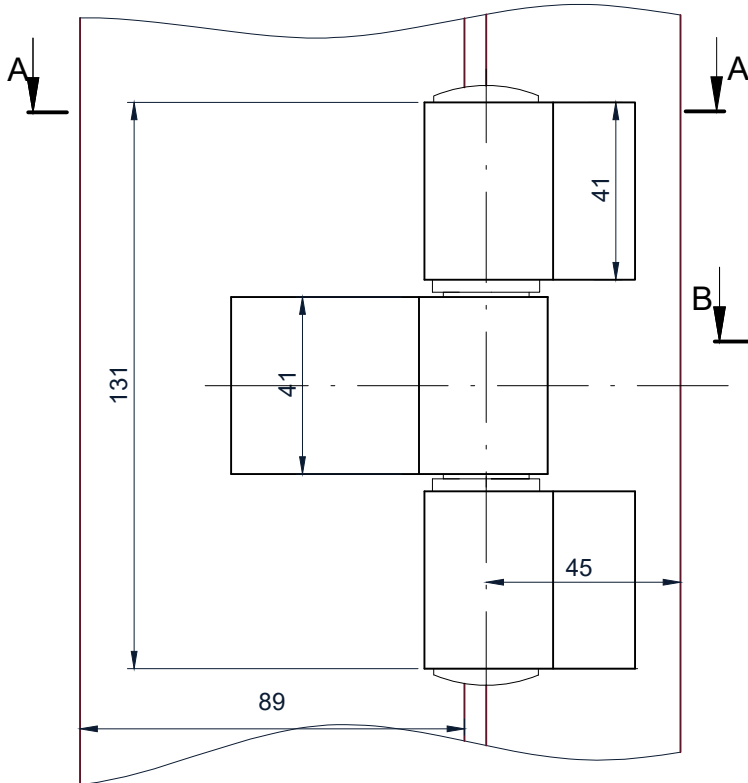

Петля WALA WXM 8010457

Дверной блок V-60 независимого открывания.
Установка петли.

Схема установки петли
Wala WXM8010457