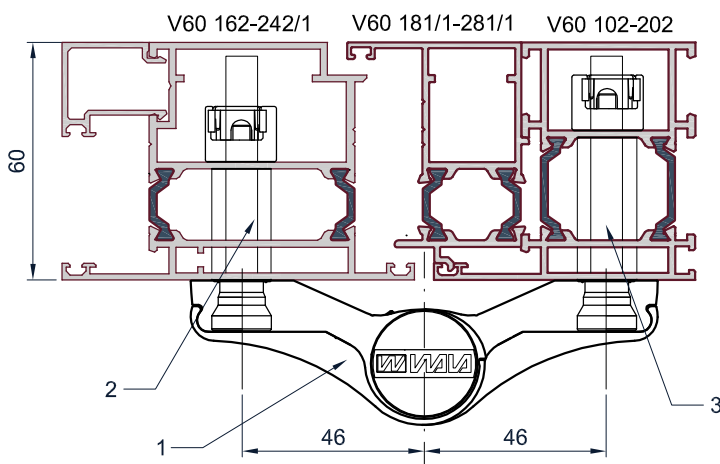

Петля WALA MX8020458

Дверной блок V-60 наружного открывания в оконной раме.
 Установка петли.

Схема установки петли
 Wala MX8020458

A-A

Обработка профиля

B-B

1. Петля Wala MX8020458

2. Крепежный комплект:
 WX80104720
 (усил.закл+болты+перех.22-35мм)

3. Крепежный комплект:
 WX80104820
 (усил.закл+болты+перех.35-48мм)

Примечание: для двух петель - 1 к-т WX80104720
 1 к-т WX80104820

Петля **WALA** WX8010459

Дверной блок V-60 наружного открывания в оконной раме.
Установка петли.