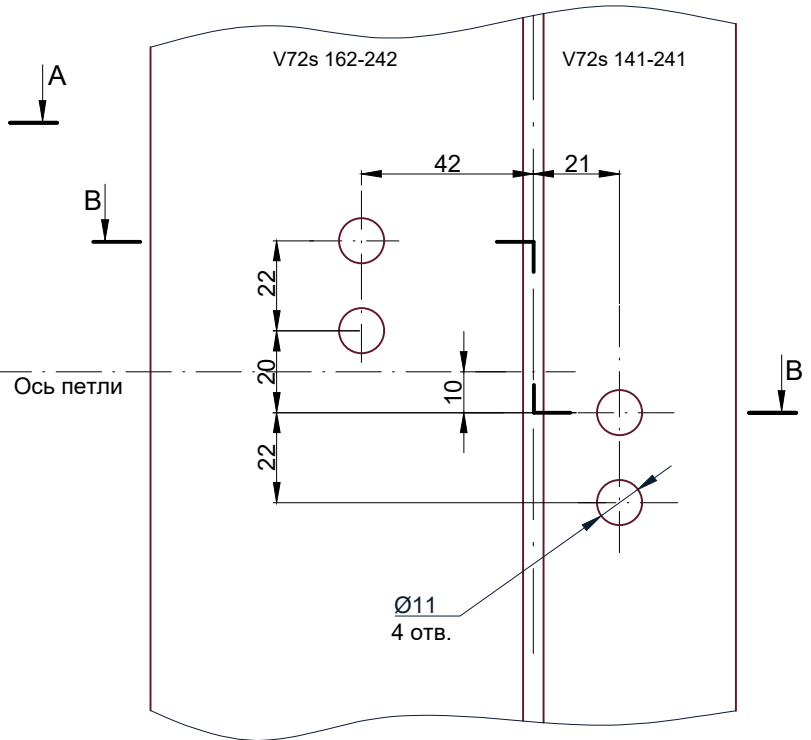

Обработка профиля