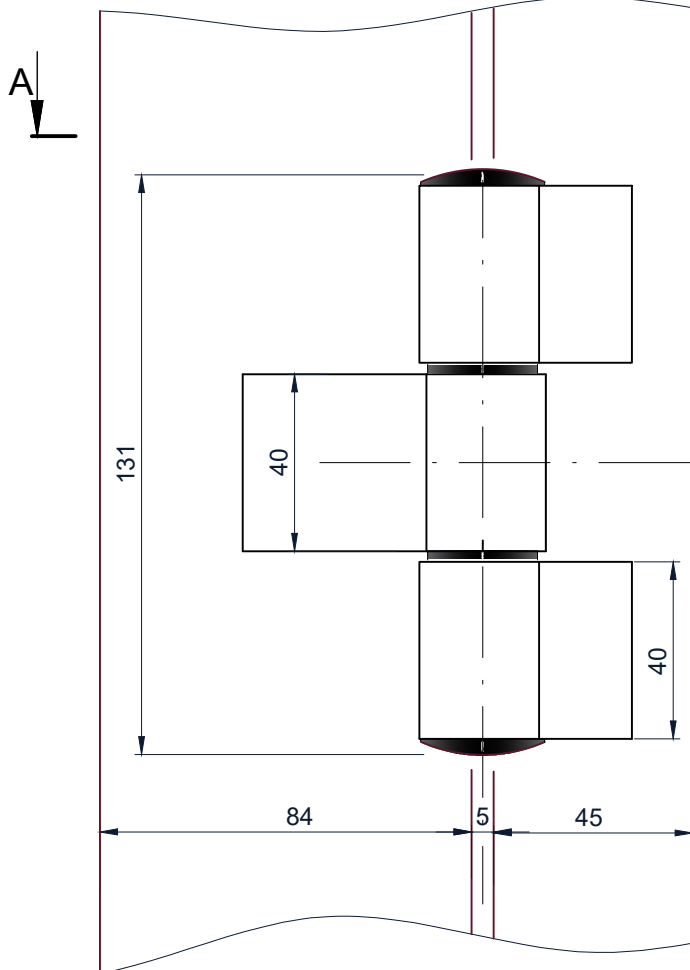

Петля Dormakaba 3-х секционная

Дверной блок VP 02 независимого открывания.
Установка усиленной петли.

Схема установки петли
Wala WXM8010457

Обработка профиля