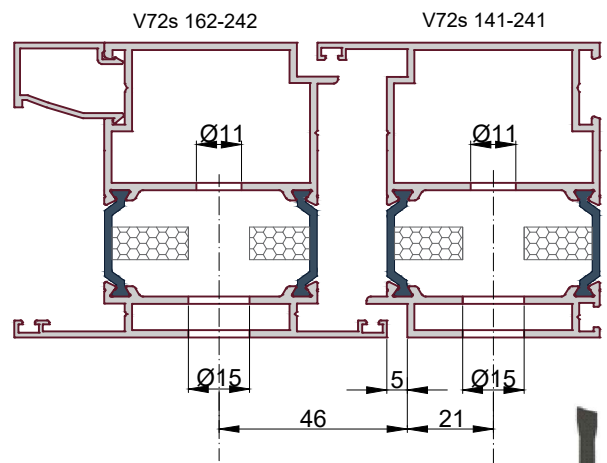

B-B

2. Крепежный комплект:
WX80104830
(усил.закл+болты+
перех.22-35мм)