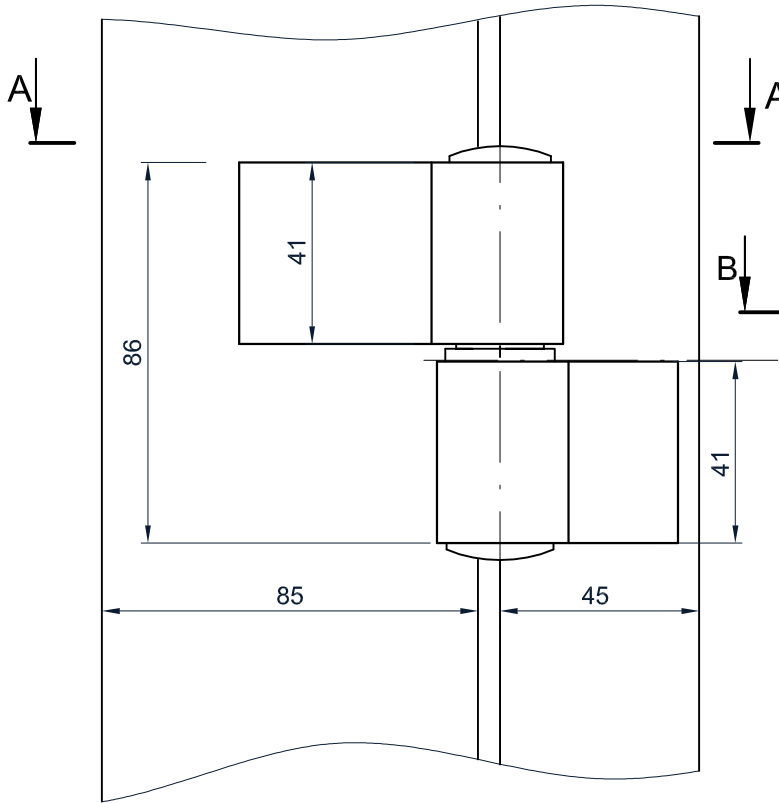

Петля **WALA MX8020456**

Дверной блок VP 02 наружного открывания.
 Установка петли.

Схема установки петли
 Wala MX8020456

Обработка профиля

A-A

B-B

1. Петля Wala MX8020456

2. Крепежный комплект:
 WX80104700 (усил.закл+болты)