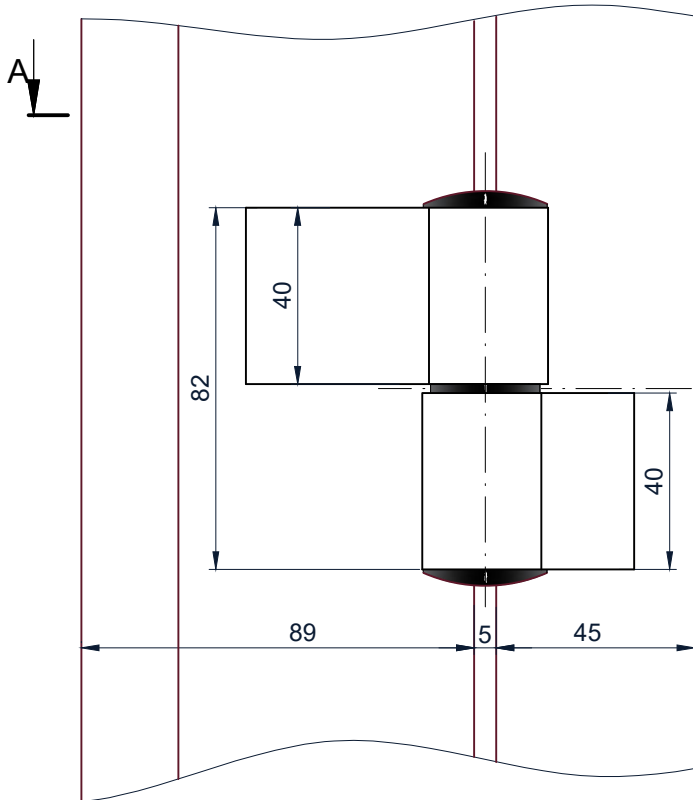

Петля Dormakaba 2-х секционная

Дверной блок V-60 внутреннего открывания.
Установка петли.

Схема установки петли
Wala MX8020456

Обработка профиля

A-A

B-B

1. Петля накладная Dormakaba 2-х секционная
2. Закладные с винтами