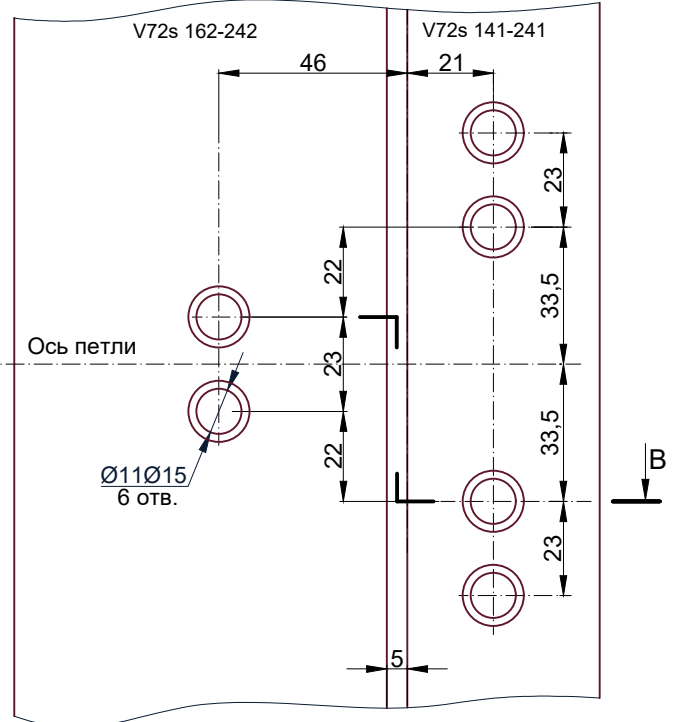

Обработка профиля