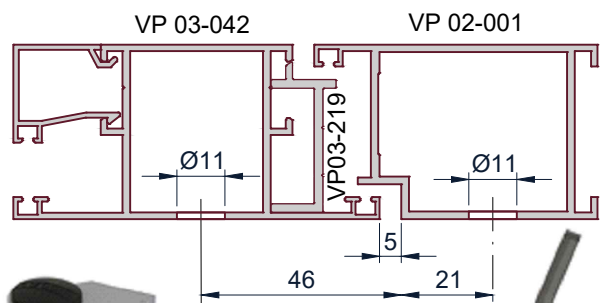

Дверной блок VP 02 независимого открывания.
Установка петли.

Схема установки петли
Wala WXM8010457

A-A

Обработка профиля

B-B

1. Петля Wala WXM8010457

2. Крепежный комплект:
WX80104710
(усил.закл+болты)

Петля Dormakaba 3-х секционная