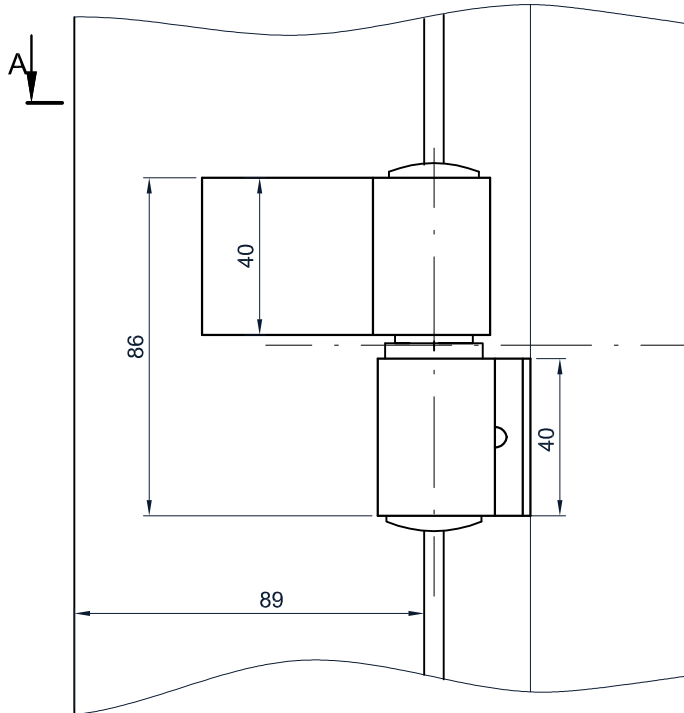

Петля **FAPIM** Loira+ арт.7100

Дверной блок V-60 наружного открывания в усиленной оконной раме.
Установка петли.

Схема установки петли
FAPIM Loira+ (арт.7100)