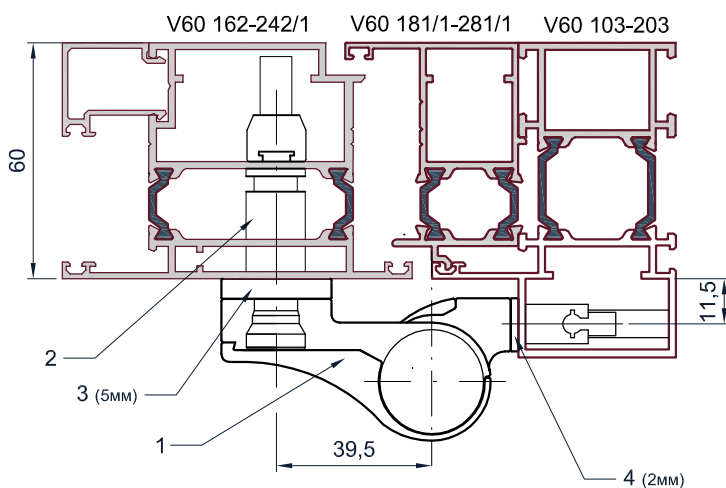

Петля **FAPIM** Loira+ арт.7100

Дверной блок V-60 наружного открывания в усиленной оконной раме.
Установка петли.

A-A

1. Петля **FAPIM** Loira+
арт. 7100

2. Пара регулируемых
втулок и винтов.
арт. 6678RE

3,4 Подкладки под петли
(2мм, 5мм)