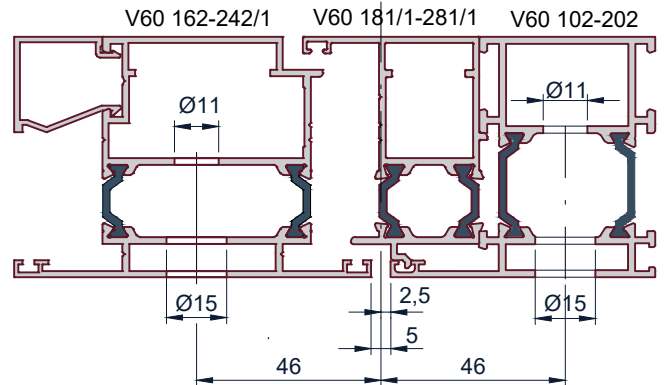

Схема установки петли
Wala MX8010459

A-A

Обработка профиля

B-B

1. Петля Wala MX8010459

2. Крепежный комплект:
WX80104730
(закл+болты+
перех.22-35мм)

3. Крепежный комплект:
WX80104830
(усил.закл+болты+
перех.35-48мм)