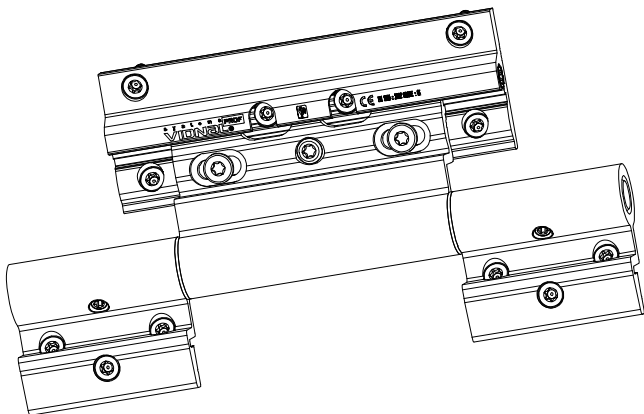

Петля ESSE 1761

Дверной блок VP 02 наружного открывания.
Установка петли ESSE 1761.

A-A

B-B

1. Петля накладная ESSE 1761
2. Монтажные размеры проставлены согласно рекомендациям производителя петель.

Петля Dormakaba 2-х секционная

Петля Dr.Hahn Rollenband R751-VD

Дверной блок V-72.
Установка петли Dr. Hahn Rollenband (R751-VD).

A-A

Сечение двери наружного открывания.

A-A

Сечение двери внутреннего открывания.

1. Петля Dr.Hahn Rollenband R751-VD