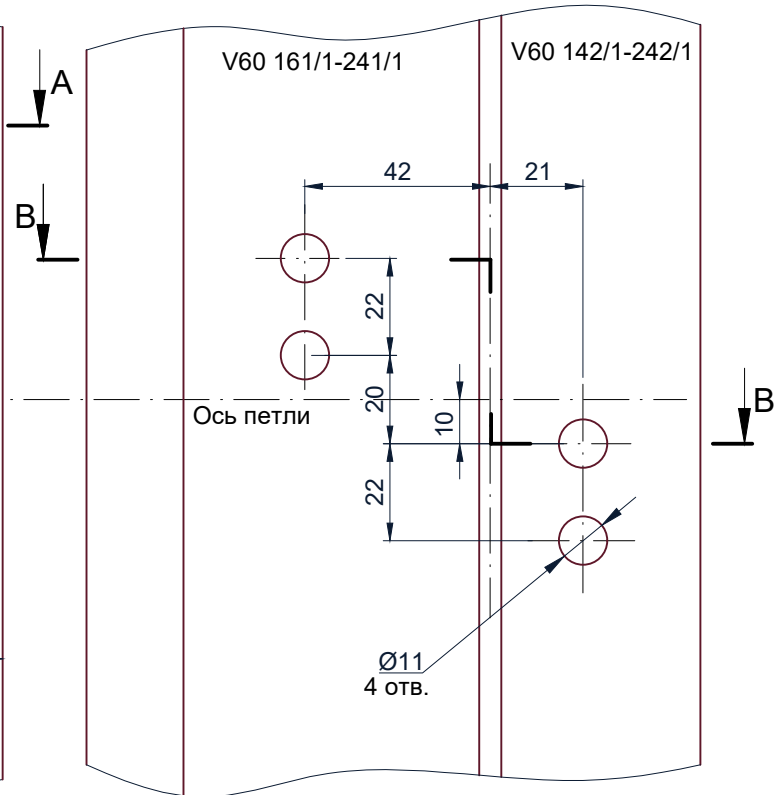

Обработка профиля