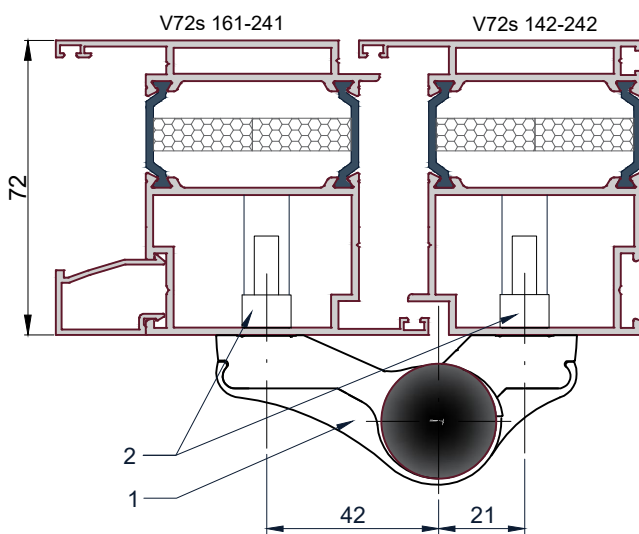

Петля Dormakaba 2-х секционная

Дверной блок V72 внутреннего открывания.
Установка петли.

Схема установки петли Wala MX8020456

A-A

Обработка профиля

B-B

1. Петля накладная Dormakaba 2-х секционная
2. Закладные с винтами