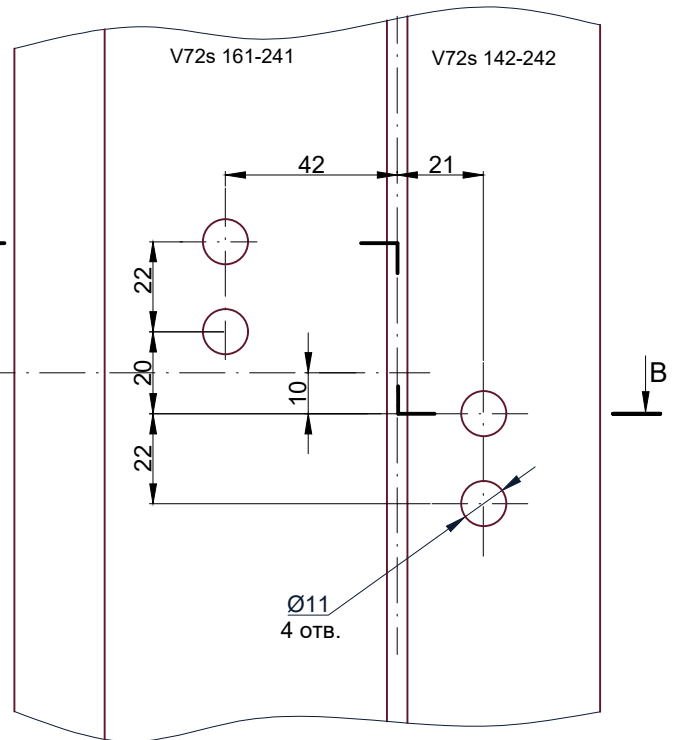

Петля **WALA MX8020456**

Дверной блок VP 02 наружного открывания.
 Установка петли.

Схема установки петли
 Wala MX8020456

Обработка профиля

A-A

B-B

1. Петля Wala MX8020456

2. Крепежный комплект:
 WX80104700 (усил.закл+болты)

Петля Dormakaba 2-х секционная

Дверной блок V72 внутреннего открывания.
Установка петли.

Схема установки петли Wala MX8020456

A-A

Обработка профиля

B-B

1. Петля накладная Dormakaba 2-х секционная
2. Закладные с винтами