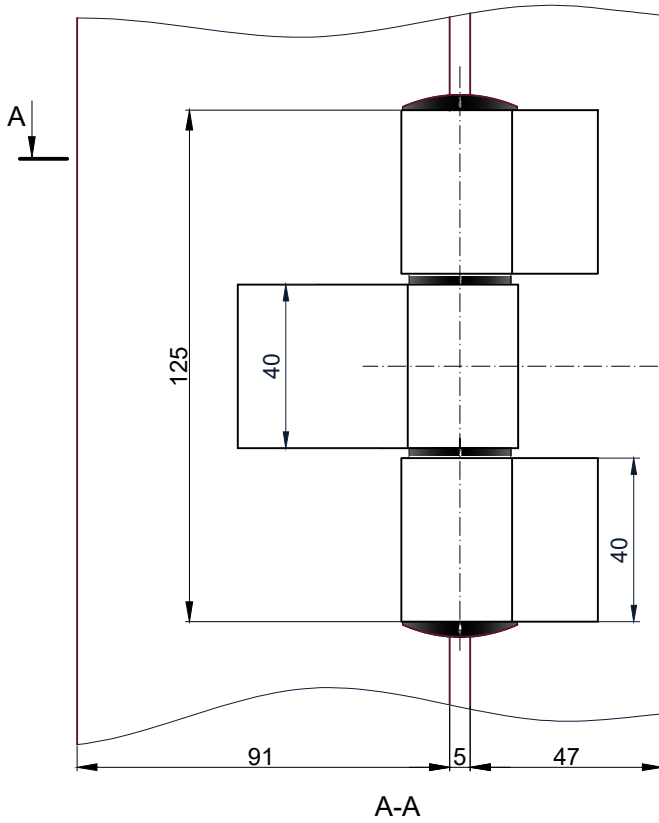

Петля Dormakaba 3-х секционная

Дверной блок V72 наружного открывания.
Установка усиленной петли.

Схема установки петли Dormakaba 3-х секционная

Артикул	Цвет
009864	Ral 9016 (белый)
009865	Ral 8017 (коричневый)
009866	Ral 9006 (серый)
009867	неокрашенный