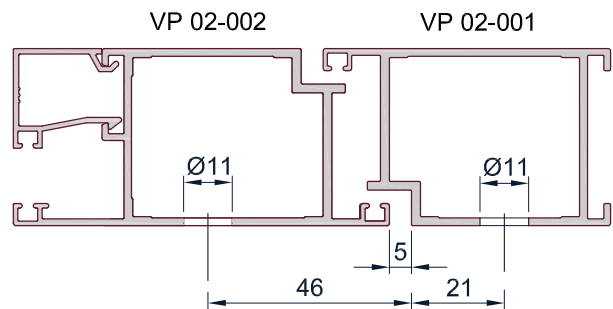

Петля **WALA MX8020456**

Дверной блок VP 02 наружного открывания.
 Установка петли.

Схема установки петли
 Wala MX8020456

Обработка профиля

A-A

B-B

1. Петля Wala MX8020456

2. Крепежный комплект:
 WX80104700 (усил.закл+болты)