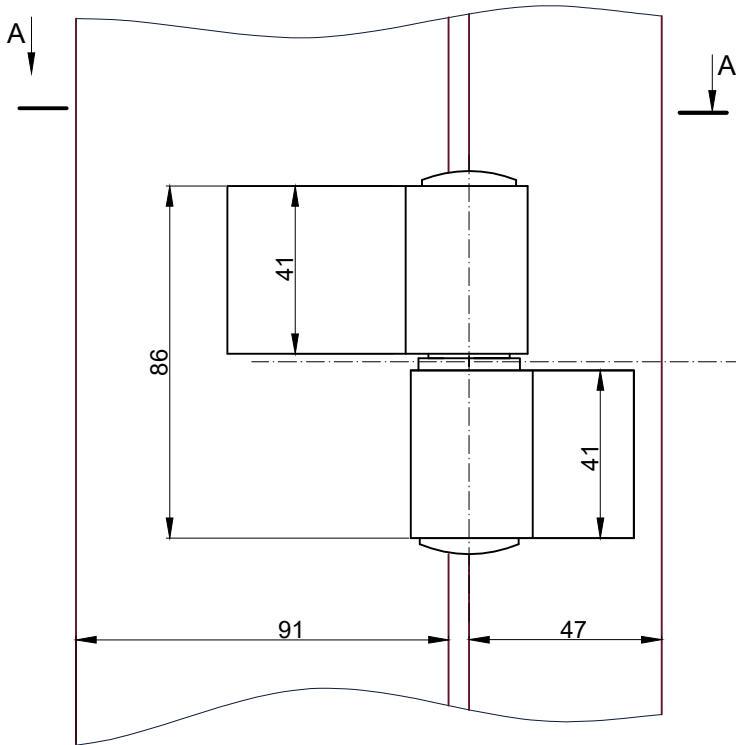

Петля **WALA** MX8020456

Дверной блок V72 наружного открывания.
Установка петли.

Схема установки петли Wala MX8020456