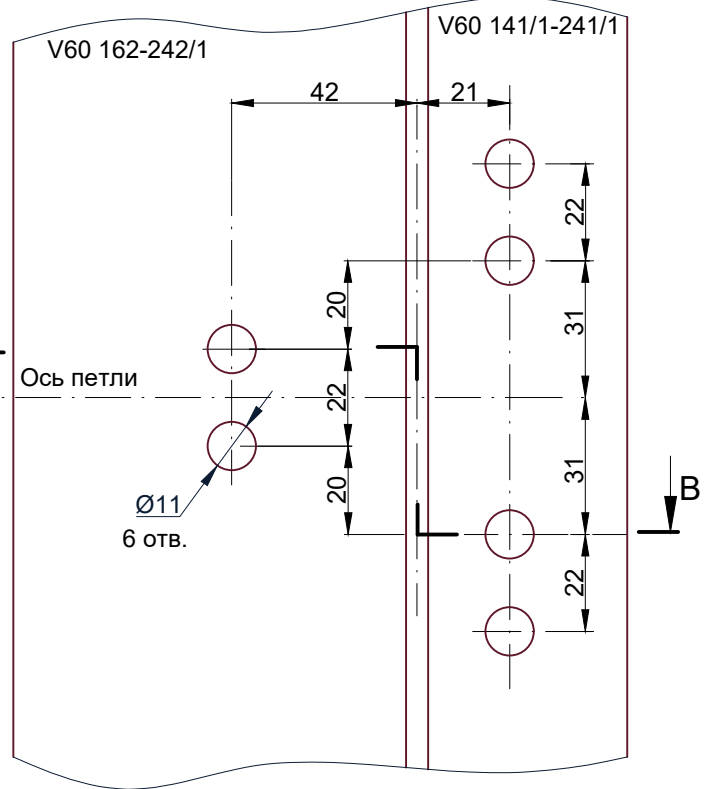

Обработка профиля