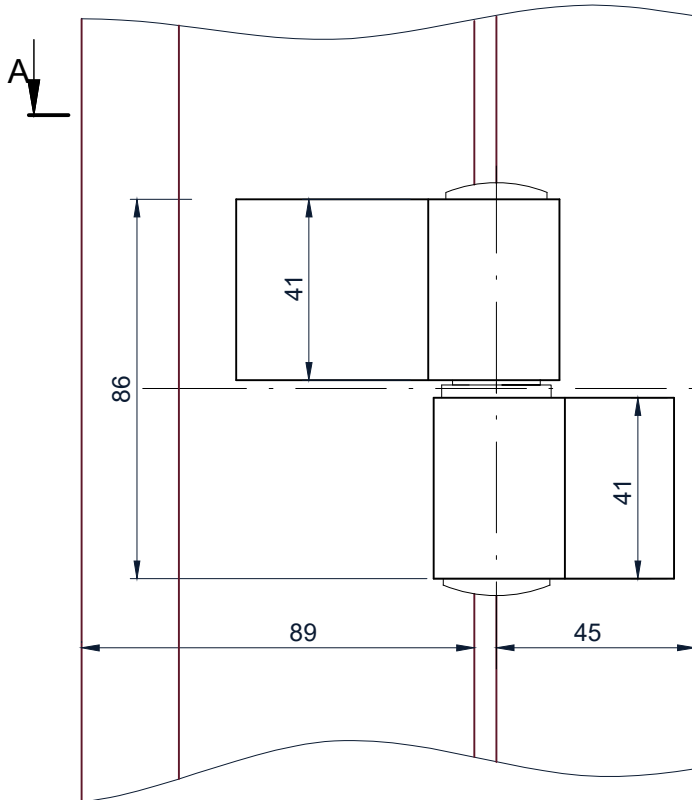

A-A

Обработка профиля

B-B

1. Петля Wala MX8020456

2. Крепежный комплект:
WX80104720
(усил.закл+болты+перех.22-35мм)

Петля **WALA** MX8020456

Дверной блок V-60 внутреннего открывания.
Установка петли.

Схема установки петли
Wala MX8020456