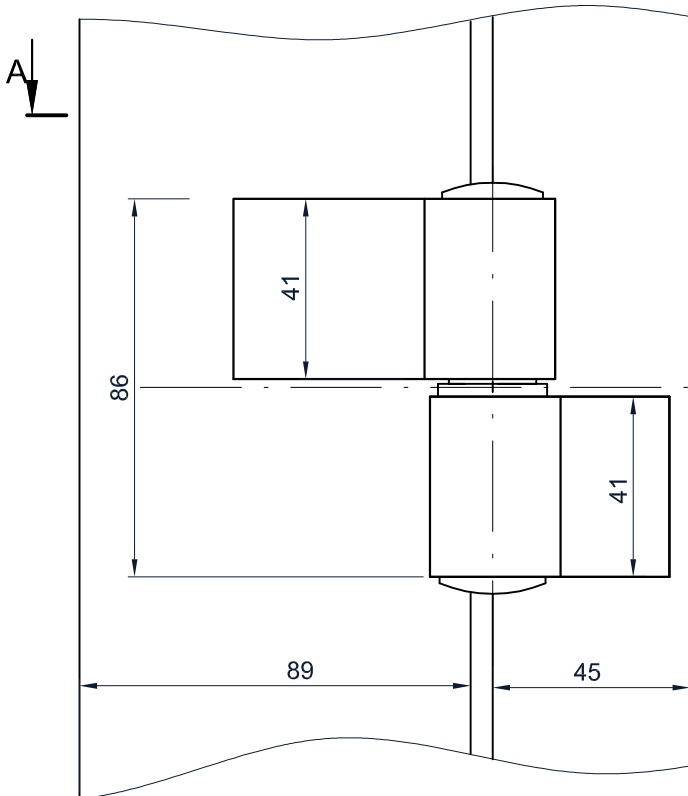

Петля WALA MX8020456

Дверной блок V-60 наружного открывания.
Установка петли.

Схема установки петли
Wala MX8020456