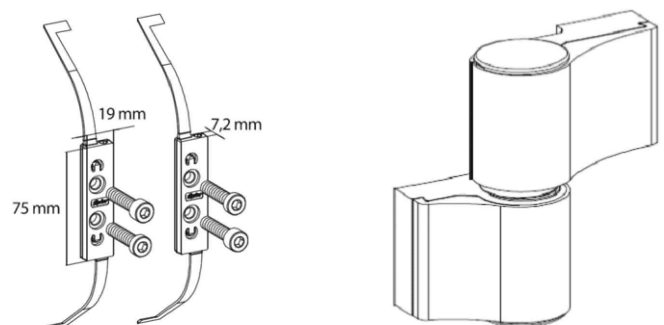

Петля **WALA MX8020456**

Дверной блок VP 02 наружного открывания.
 Установка петли.

Схема установки петли
 Wala MX8020456

Обработка профиля

A-A

B-B

1. Петля Wala MX8020456

2. Крепежный комплект:
 WX80104700 (усил.закл+болты)

Петля ESSE 1761

Дверной блок VP 02 наружного открывания.
Установка петли ESSE 1761.

A-A

B-B

1. Петля накладная ESSE 1761
2. Монтажные размеры проставлены согласно рекомендациям производителя петель.

Петля Dormakaba 2-х секционная