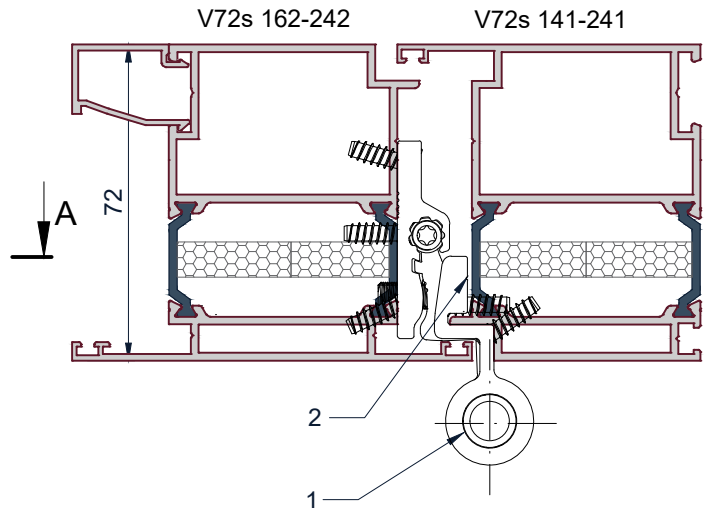

Петля **WALA MX8020456**

Дверной блок VP 02 наружного открывания.
 Установка петли.

Схема установки петли
 Wala MX8020456

Обработка профиля

A-A

B-B

1. Петля Wala MX8020456

2. Крепежный комплект:
 WX80104700 (усил.закл+болты)

Петля ESSE 1761

Дверной блок VP 02 наружного открывания.
Установка петли ESSE 1761.

A-A

B-B

1. Петля накладная ESSE 1761
2. Монтажные размеры проставлены согласно рекомендациям производителя петель.

Петля Dormakaba 2-х секционная

Схема установки петли Dormakaba 3-х секционная

Обработка профиля

Петля Dormakaba 3-х секционная

Артикул	Цвет
009864	Ral 9016 (белый)
009865	Ral 8017 (коричневый)
009866	Ral 9006 (серый)
009867	неокрашенный

Петля Dr.Hahn Rollenband R751-VD

Дверной блок V-72.
Установка петли Dr. Hahn Rollenband (R751-VD).

A-A

Сечение двери наружного открывания.

A-A

Сечение двери внутреннего открывания.

1. Петля Dr.Hahn Rollenband R751-VD