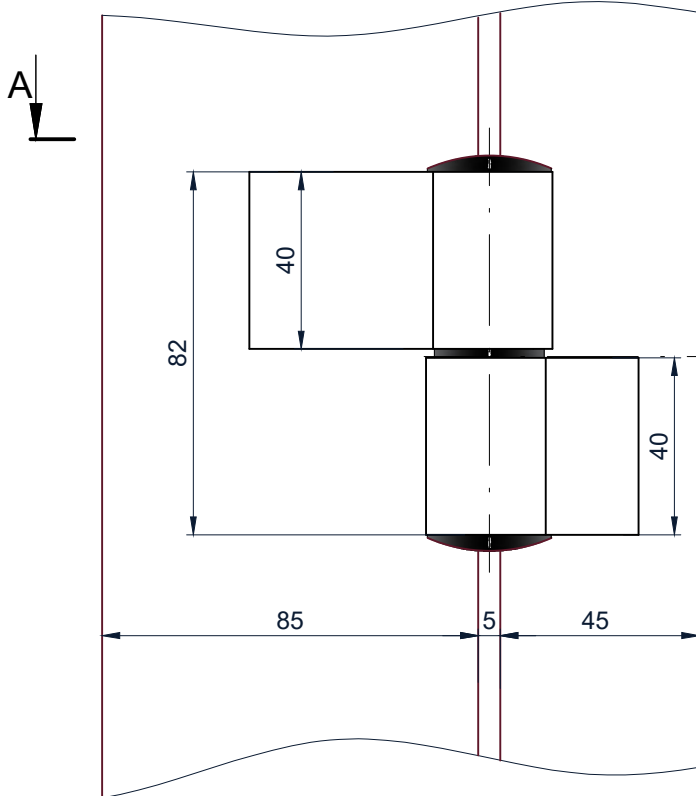

Петля Dormakaba 2-х секционная

Дверной блок VP 02 наружного открывания.
Установка петли.

Схема установки петли
Dormakaba 2-х секционной