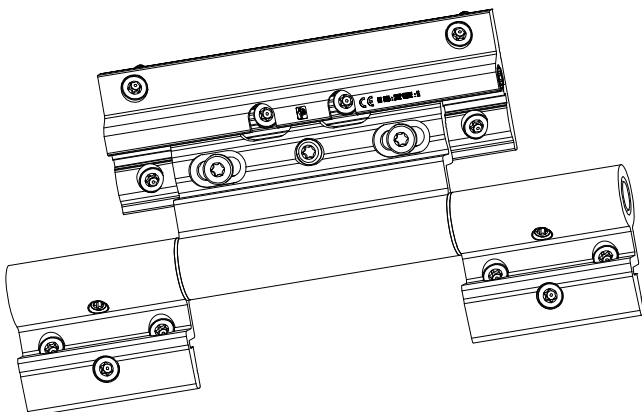

2. Пара регулируемых
втулок и винтов.
арт. 6678RE

3,4 Подкладки под петли
(2мм, 5мм)

Петля Dr.Hahn Rollenband R751

Дверной блок V-60.
Установка петли Dr. Hahn Rollenband (R751).

1. Петля Dr.Hahn Rollenband R751