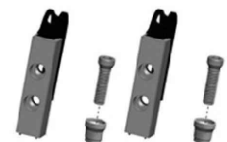

A-A

Обработка профиля

B-B

1. Петля Wala MX8020456

2. Крепежный комплект:
WX80104720
(усил.закл+болты+перех.22-35мм)

Петля **WALA** MX8020456

Дверной блок V-60 внутреннего открывания.
Установка петли.

Схема установки петли
Wala MX8020456

A-A

Обработка профиля

B-B

1. Петля Wala MX8020456

2. Крепежный комплект:
WX80104700 (усил.закл+болты)

Петля Dormakaba 2-х секционная

Дверной блок V-60 наружного открывания.
Установка петли.

Схема установки петли
Wala MX8020456