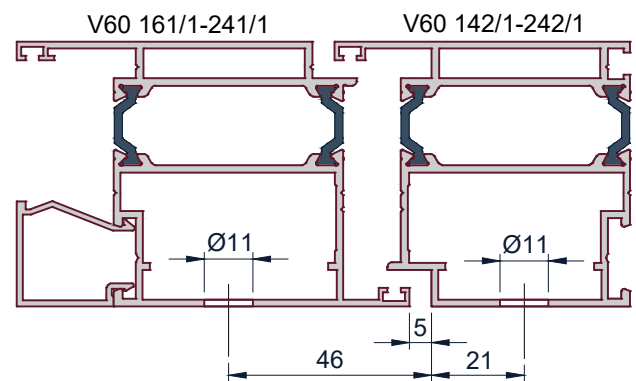

B-B

1. Петля Wala MX8020456

2. Крепежный комплект:
WX80104700 (усил.закл+болты)