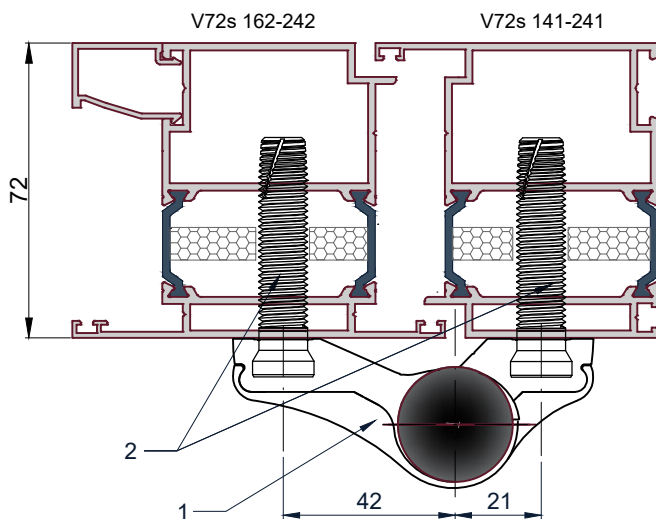

Схема установки петли Wala MX8020456

A-A

Обработка профиля

B-B

1. Петля Wala MX8020456

2. Крепежный комплект:
WX80104700 (усил. закл+болты)

Петля Dormakaba 2-х секционная

Дверной блок V72 наружного открывания.
Установка петли.

Схема установки петли Wala MX8020456

A-A

Обработка профиля

B-B

Петля Dormakaba
2-х секционная

1. Петля накладная Dormakaba 2-х секционная
2. Монтажные анкера (4 шт.)

Артикул	Цвет
009944	Ral 9016 (белый)
009945	Ral 8017 (коричневый)
009946	Ral 9006 (серый)
009863	неокрашенный