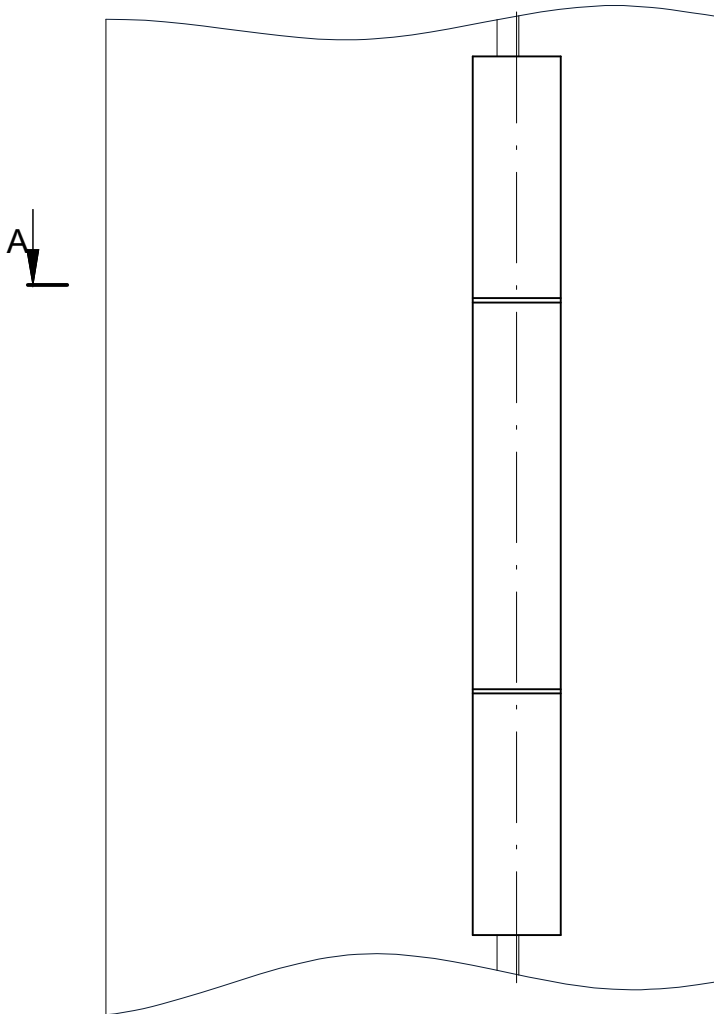

Петля Dr.Hahn Rollenband R751-VD

Дверной блок V-72.
Установка петли Dr. Hahn Rollenband (R751-VD).