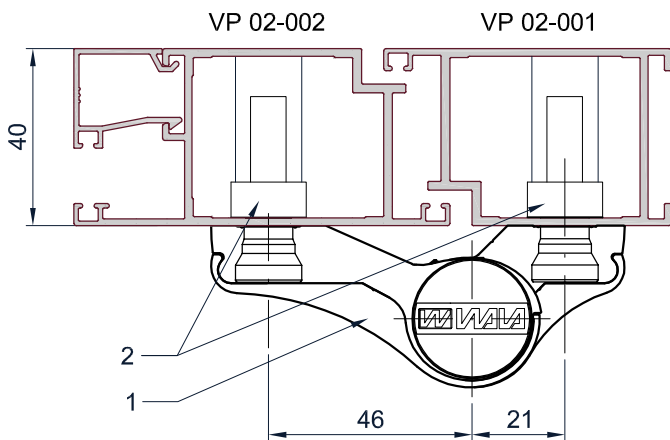

Петля **WALA MX8020456**

Дверной блок VP 02 наружного открывания.
 Установка петли.

Схема установки петли
 Wala MX8020456

Обработка профиля

A-A

B-B

1. Петля Wala MX8020456

2. Крепежный комплект:
 WX80104700 (усил.закл+болты)

Петля ESSE 1761

Дверной блок VP 02 наружного открывания.
Установка петли ESSE 1761.

A-A

B-B

1. Петля накладная ESSE 1761
2. Монтажные размеры проставлены согласно рекомендациям производителя петель.

Петля Dormakaba 2-х секционная