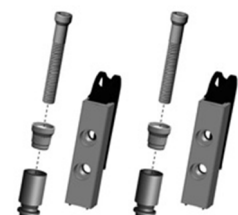

Петля WALA WXM 8010457

Дверной блок V-60 независимого открывания.
Установка петли.

Схема установки петли
Wala WXM8010457

A-A

Обработка профиля

B-B

1. Петля Wala WXM8010457

2. Крепежный комплект:
WXM80104730
(усил.закл+болты+
перех.22-35мм)

Петля WALA MX8020458

Дверной блок V-60 наружного открывания в оконной раме.
 Установка петли.

Схема установки петли
 Wala MX8020458

A-A

Обработка профиля

B-B

1. Петля Wala MX8020458

2. Крепежный комплект:
 WX80104720
 (усил.закл+болты+перех.22-35мм)

3. Крепежный комплект:
 WX80104820
 (усил.закл+болты+перех.35-48мм)

Примечание: для двух петель - 1 к-т WX80104720
 1 к-т WX80104820

Петля **WALA** WX8010459

Дверной блок V-60 наружного открывания в оконной раме.
Установка петли.