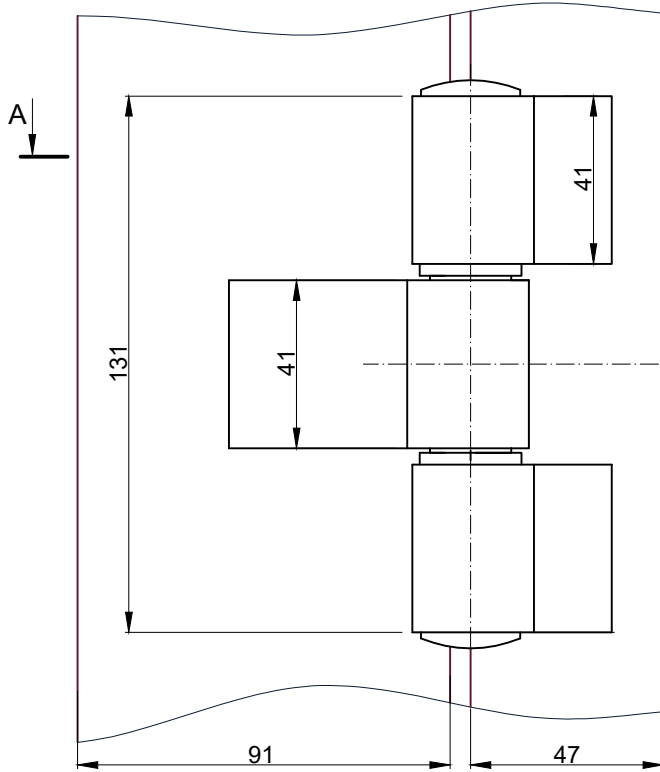

Петля **WALA** WXM8010457

Дверной блок V72 наружного открывания.
Установка усиленной петли.

Схема установки петли Wala WXM8010457